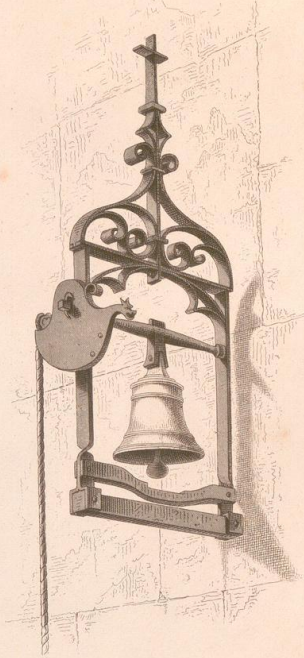

## Abbildungen deutscher Schmiedewerke

**Raschdorff, Julius**

**Berlin, 1878**

Blatt 8. Leuchter im Kloster Steinfeld i. d. Eifel. Konsole im Pflückhof zu Köln. Meßglocke in St. Kunibert ebendas. 3 Türknopfrossetten aus einer Privatsammlung in Köln. 2 Einzelheiten vom ...

---

[urn:nbn:de:hbz:466:1-68072](https://nbn-resolving.org/urn:nbn:de:hbz:466:1-68072)

Cöln Plückhof.  
1/2 Gr.

Steinfeld, Kloster.

Cöln, St. Quiribert.

Cöln.

Cöln.

St. Nicolai, Calcar.  
J. Raschdorff ausg. u. geg.

Cöln, Privatbesitz, 3/4 Gr.  
Grust & Horn, Berlin.

St. Nicolai, Calcar. 7/16 Gr. Rühr u. Riegel.  
gest. Ballinheimer.