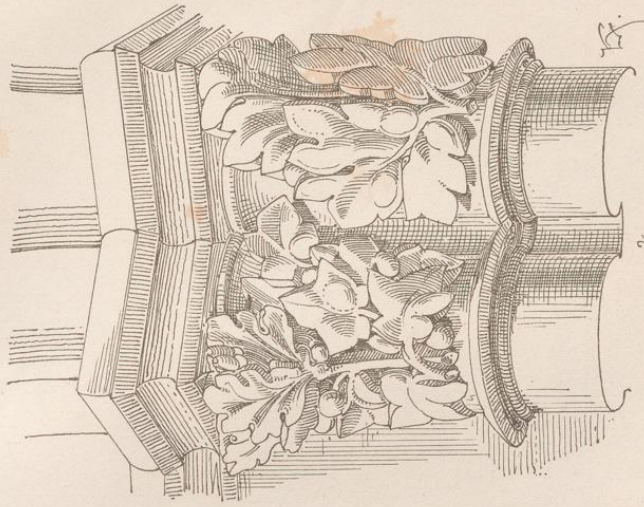

UNIVERSITÄTS-
BIBLIOTHEK
PADERBORN

Die ornamentale Baukunst des Mittelalters

Klingenberg, Ludwig

Lüttich, [1871]

III. Theil. Blatt 90.

[urn:nbn:de:hbz:466:1-67148](https://nbn-resolving.org/urn:nbn:de:hbz:466:1-67148)

III. Christ. Blatt 90.

1. Wasserspinn von der Nord-Seite der N-Dame zu Paris.

2. Theu der ZDF-Geist der N-Dame zu Paris.

2. Kapitäl vom Ostorium des Cours der Kathedrale zu St. Denis.