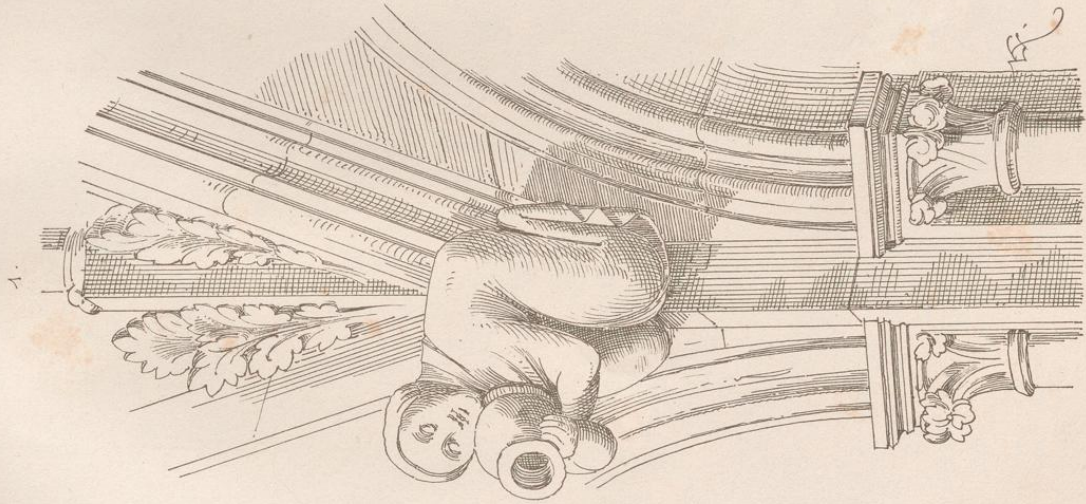

UNIVERSITÄTS-
BIBLIOTHEK
PADERBORN

Die ornamentale Baukunst des Mittelalters

Klingenberg, Ludwig

Lüttich, [1871]

III. Theil. Blatt 90.

[urn:nbn:de:hbz:466:1-67148](https://nbn-resolving.org/urn:nbn:de:hbz:466:1-67148)

III. Christ. Blatt 90.

1. Wasserspinn von der Nord-Seite der N-Dame zu Paris.

2. Theu der ZDF-Geist der N-Dame zu Paris.

2. Kapitäl vom Ostorium des Cours der Kathedrale zu St. Denis.