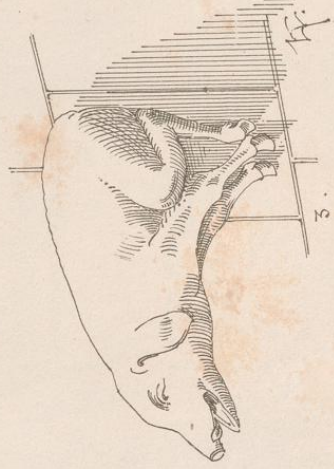

UNIVERSITÄTS-
BIBLIOTHEK
PADERBORN

Die ornamentale Baukunst des Mittelalters

Klingenberg, Ludwig

Lüttich, [1871]

III. Theil. Blatt 90.

[urn:nbn:de:hbz:466:1-67148](https://nbn-resolving.org/urn:nbn:de:hbz:466:1-67148)

III. Christ. Blatt 90.

1. Wasserspinn von der Nord-Seite der N-Dame zu Paris.

2. Theu der ZDF-Geist der N-Dame zu Paris.

2. Kapitäl vom Ostorium des Cours der Kathedrale zu St. Denis.