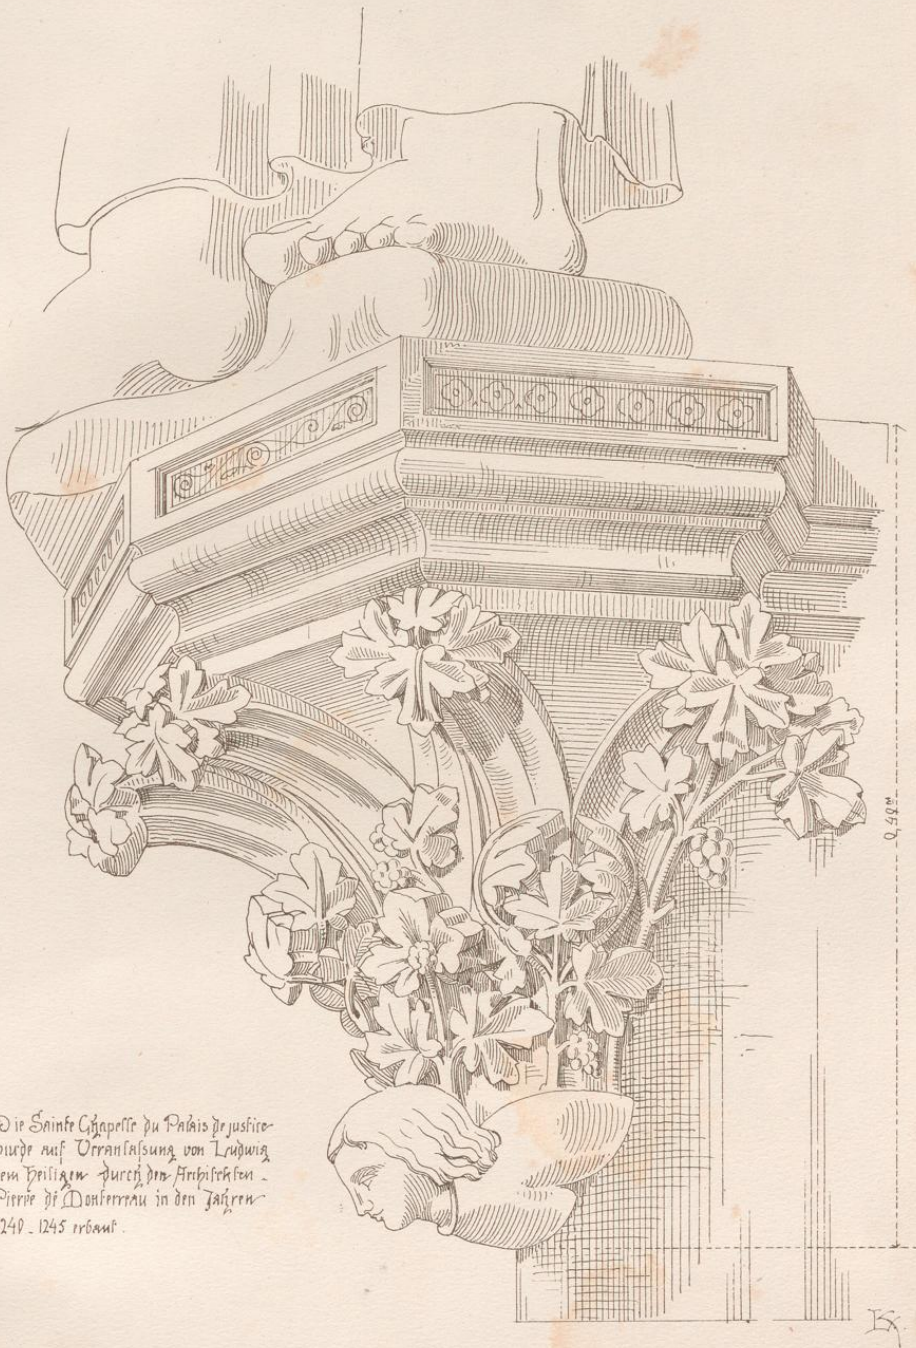

## **Die ornamentale Baukunst des Mittelalters**

**Klingenberg, Ludwig**

**Lüttich, [1871]**

III. Theil. Blatt 103.

---

[urn:nbn:de:hbz:466:1-67148](https://nbn-resolving.org/urn:nbn:de:hbz:466:1-67148)

Die Sainte Chapelle du Palais de Justice wurde auf Veranlassung von Ludwig dem Heiligen durch den Architekt - Pierre de Montreuil in den Jahren 1240 - 1245 erbaut.

Kapitel aus dem Innern der St. Chapelle in Paris.