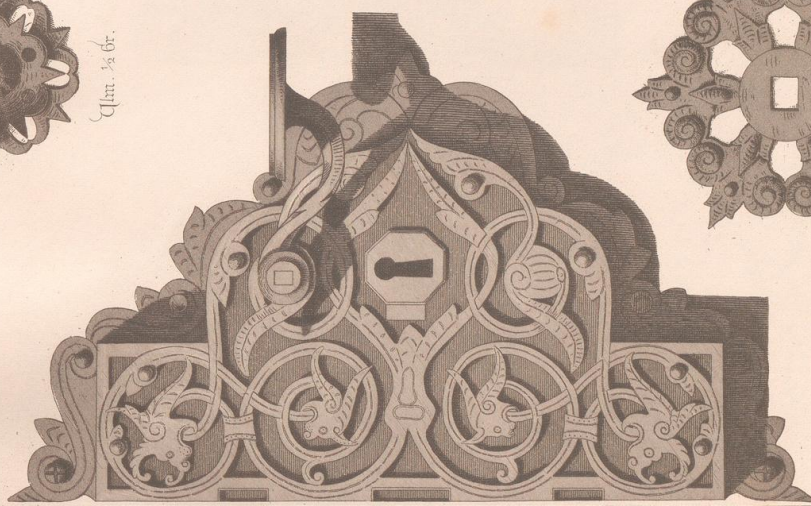

Qlin. 1/2 Gr.