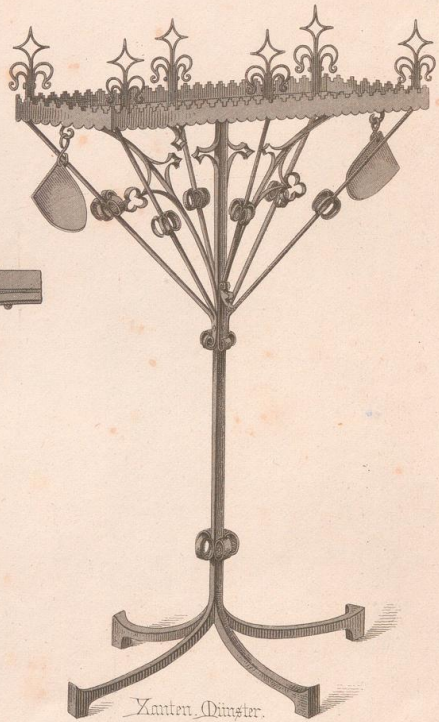

## **Abbildungen deutscher Schmiedewerke**

**Raschdorff, Julius**

**Berlin, 1878**

Blatt 7. Laterne im Rathhause zu Köln. Maueranker in Emmerich.  
Lichterhalter im Münster zu Xanten. Zwei Consolen in St. Nicolai zu Calcar.

---

[urn:nbn:de:hbz:466:1-68072](https://nbn-resolving.org/urn:nbn:de:hbz:466:1-68072)

Naueranker. Hammerich.

Coeln. Rathhaus. 1/2 Gr.

Qatar.

J. Roschdorf auct. u. gg.

Qatar.

Crust & Horn. Berlin.