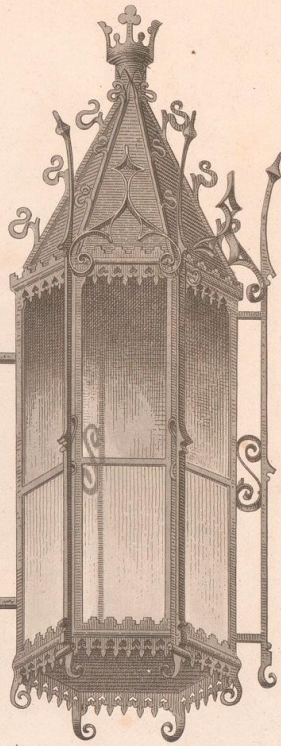

## **Abbildungen deutscher Schmiedewerke**

**Raschdorff, Julius**

**Berlin, 1878**

Blatt 7. Laterne im Rathhause zu Köln. Maueranker in Emmerich.  
Lichterhalter im Münster zu Xanten. Zwei Consolen in St. Nicolai zu Calcar.

---

[urn:nbn:de:hbz:466:1-68072](https://nbn-resolving.org/urn:nbn:de:hbz:466:1-68072)

Naueranker. Hammerich.

Coeln. Rathhaus. 1/2 Gr.

Qatar.

J. Roschdorf auct. u. gg.

Qatar.

Crust & Horn. Berlin.