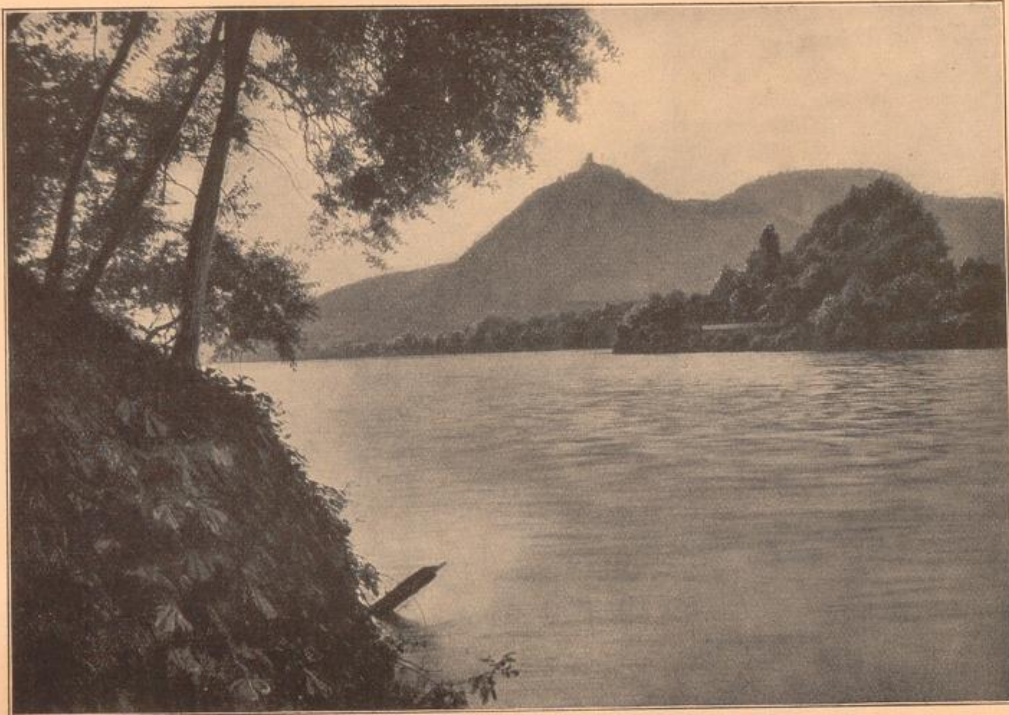

UNIVERSITÄTS-
BIBLIOTHEK
PADERBORN

Das romantische Rheinland

Mielert, Fritz

Bad Rothenfelde (Teutob. Wald), 1923

Illustrationen

[urn:nbn:de:hbz:466:1-70833](https://nbn-resolving.org/urn:nbn:de:hbz:466:1-70833)

1. Blick auf den Drachenfels im Siebengebirge

2. Chor der Klostersruine zu Hiefterbach

3. An der Klosterruine zu Heisterbach im Siebengebirge

4. Auf dem Gipfel des Silberbergs im Siebengebirge

5. Auf der Insel Grafenwerth im Rhein

6. Rolandsbogen. Im Hintergrunde das Siebengebirge und der Rhein

7. Abend am Rhein bei Rheinbrohl

8. Blankenberg im Siegtal

9. Altenahr

10. An der Munterley zu Gerolstein

11. Blick von den Klippen der Munterley auf die Auburg bei Gerolstein