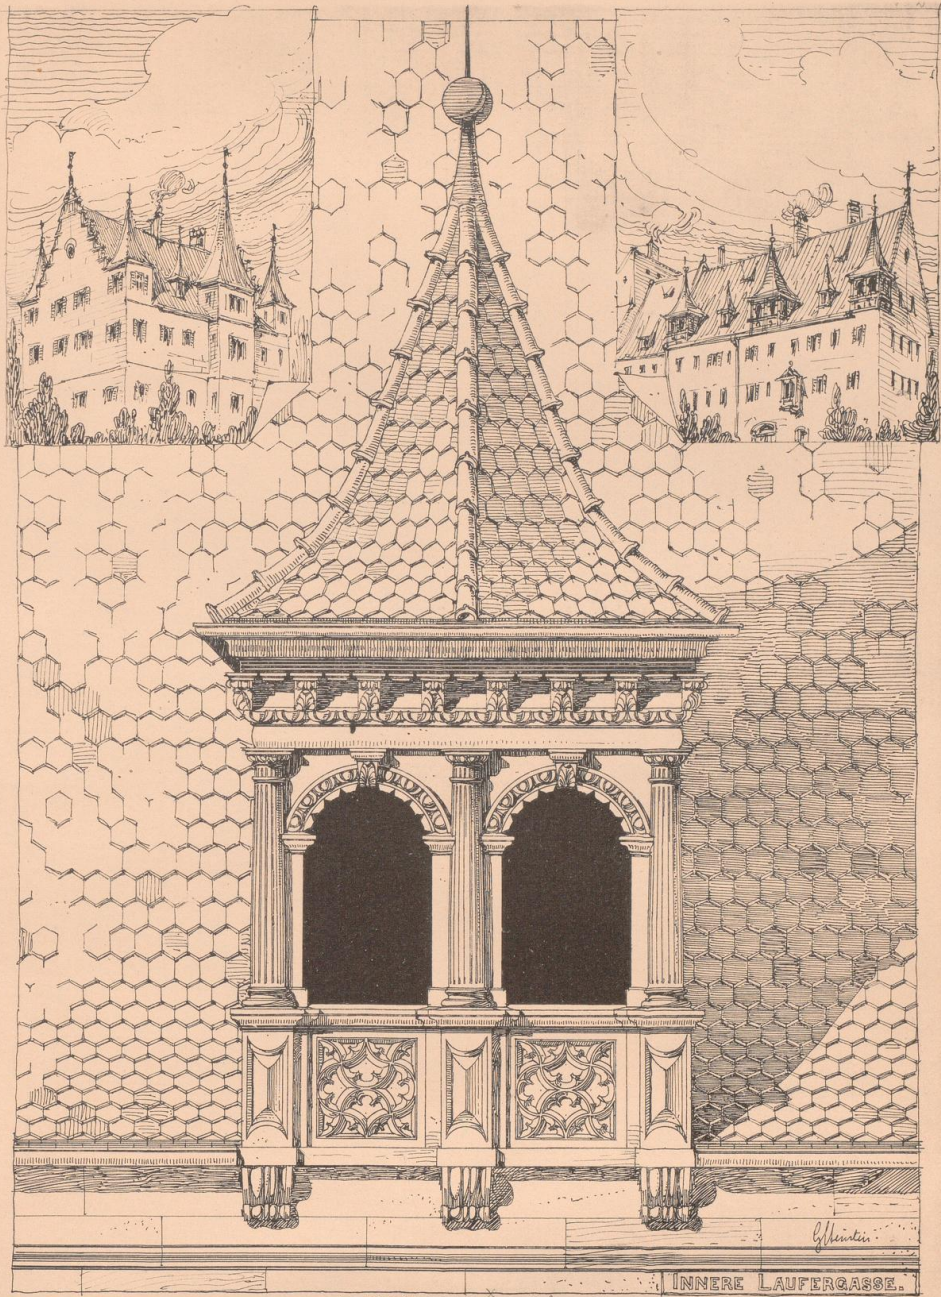

Gefestigt gefchägt.

Das Nürnberger Dach. Tafel 4.

Verlag von Georg Schlee (Deiglmayr & Fuhrmann), München.