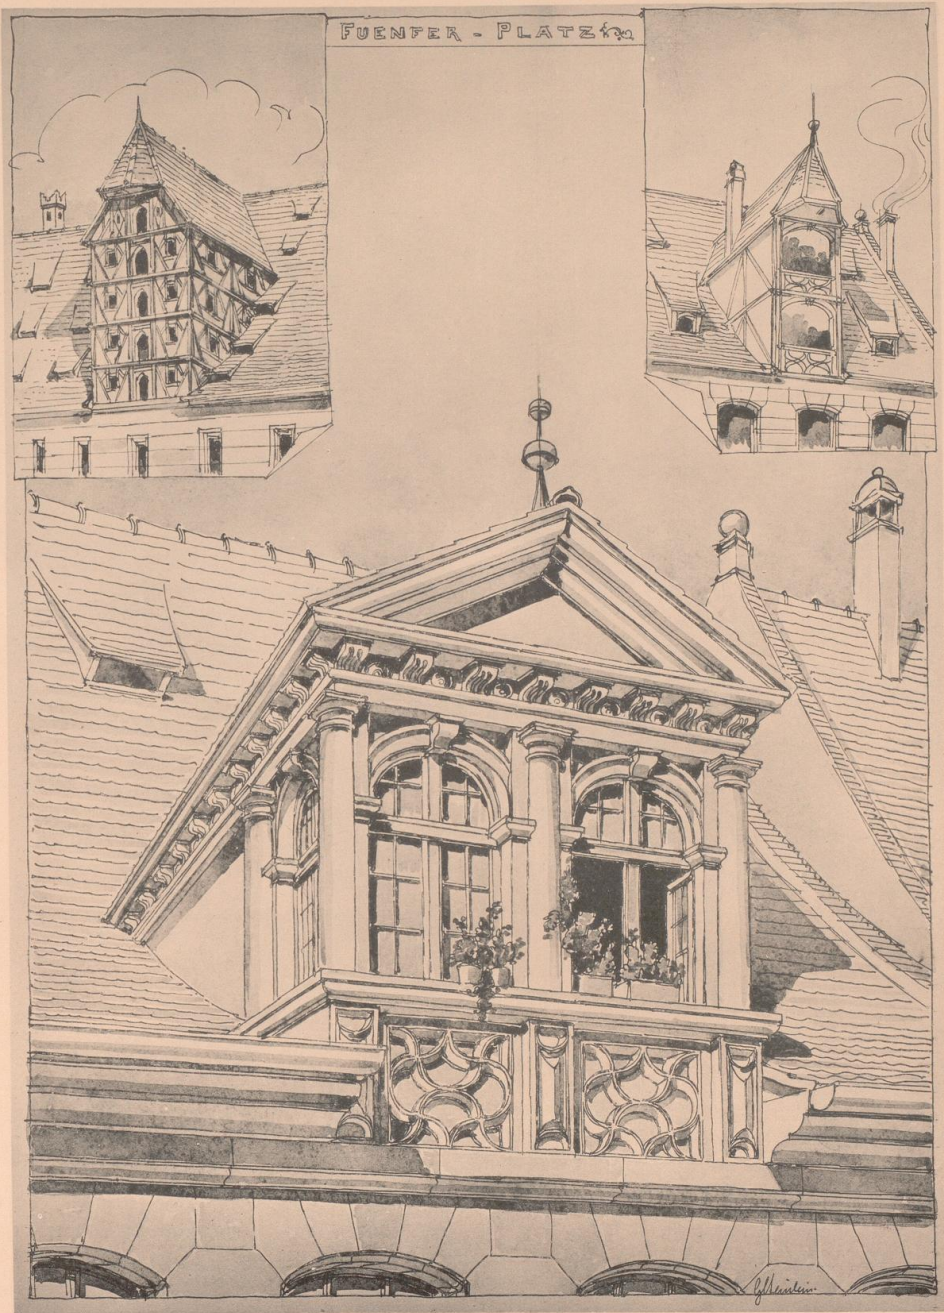

Gezeichnet von G. Schlee.

Das Nürnberger Dach. Tafel 7.

Verlag von Georg Schlee (Deiglmayr & Fuhrmann), München.