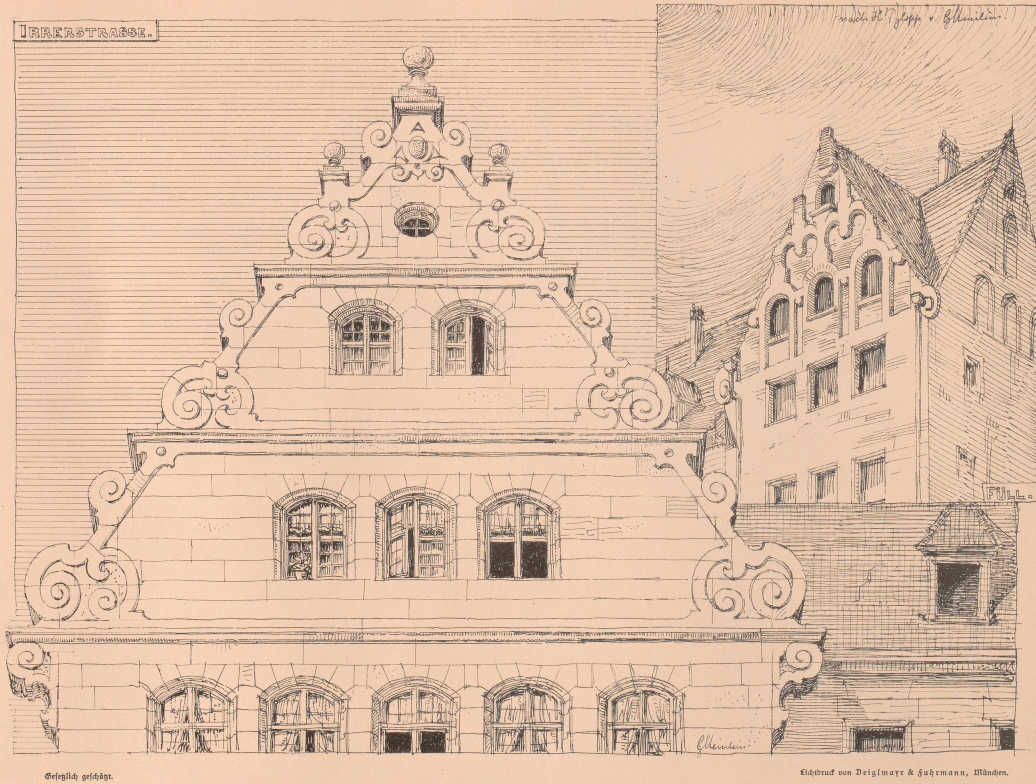

UNIVERSITÄTS-
BIBLIOTHEK
PADERBORN

Das Nürnberger Dach

Steinlein, Gustav

München, [1896]

Tafel 8. Irrerstrasse. Füll.

[urn:nbn:de:hbz:466:1-70572](https://nbn-resolving.org/urn:nbn:de:hbz:466:1-70572)

Das Nürnberger Dach. Tafel 8.