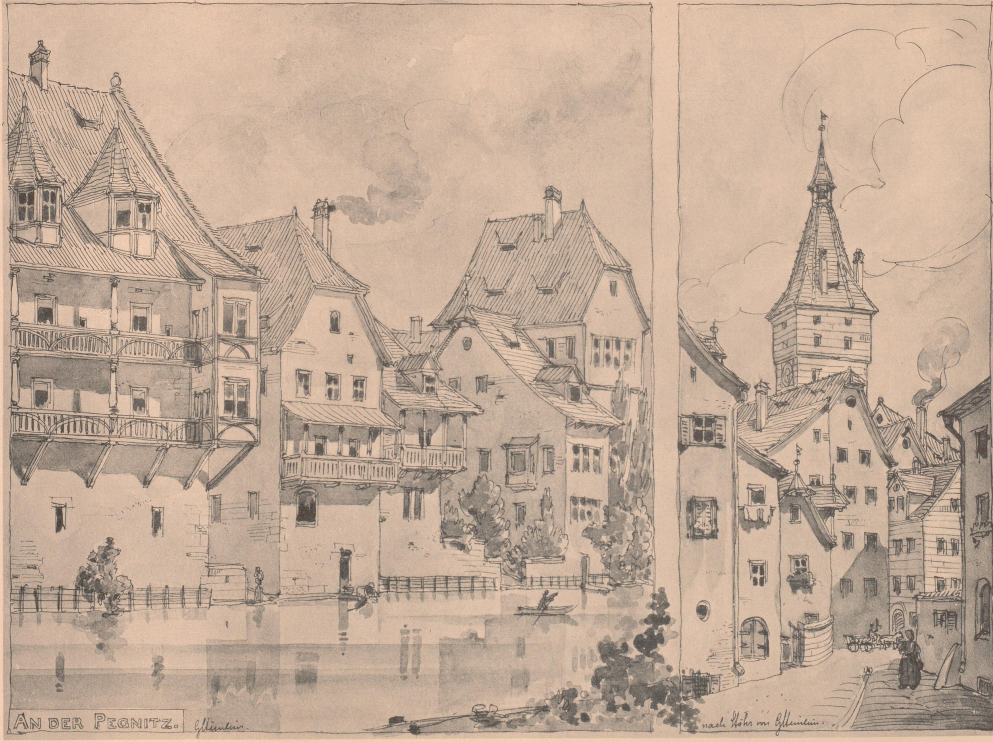

Geoplatz gezeichnet.

Das Nürnberger Dach. Tafel 16.

Verlag von Georg Schlee (Deiglmayr & Juhmann), München.