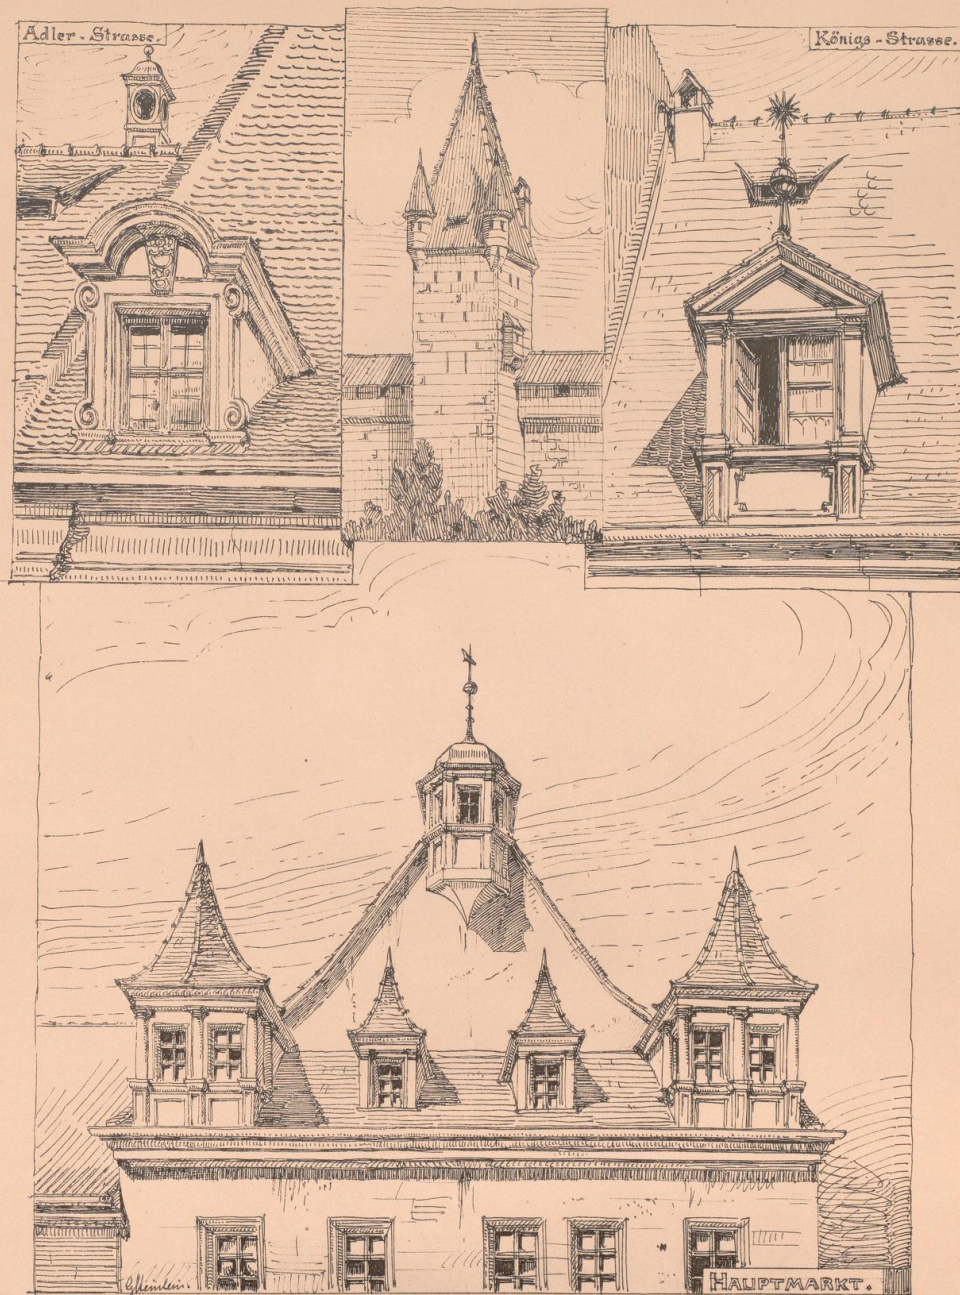

Geleglich gezeichnet.

Das Nürnberger Dach. Tafel 23.

Verlag von Georg Schlee (Deiglmayr & Fuhrmann), München.