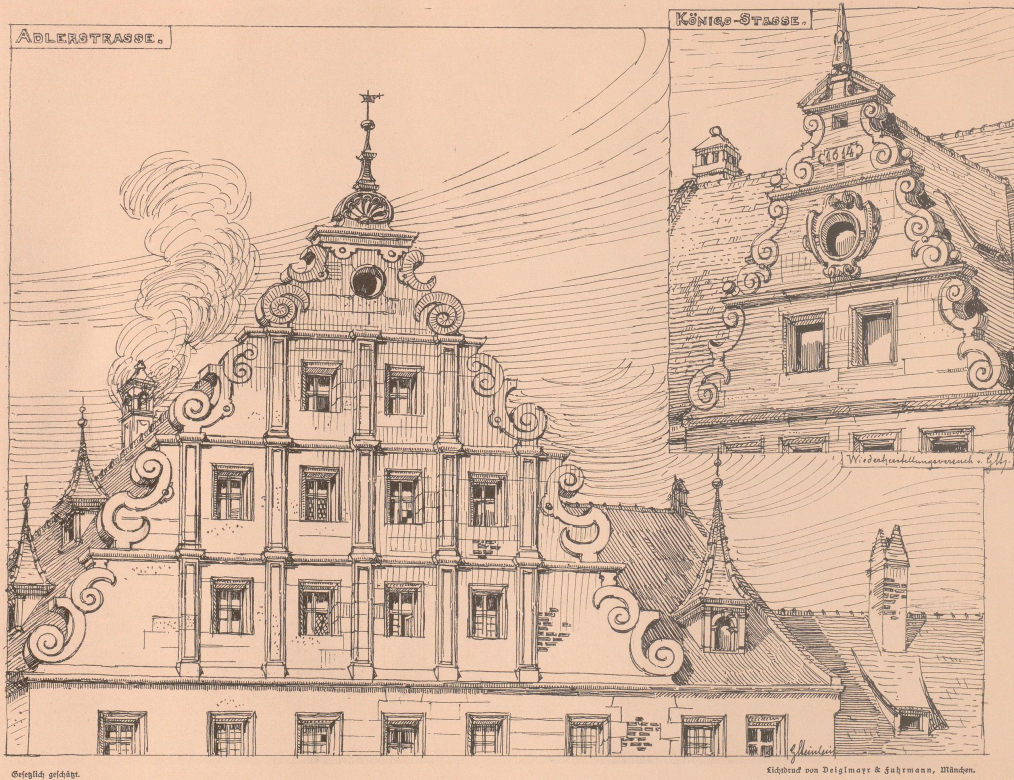

Wiederkundungsmassstab 1:11

Das Nürnberger Dach. Tafel 25.

Verlag von Georg Schlee (Deilmayr & Fuhrmann), München.