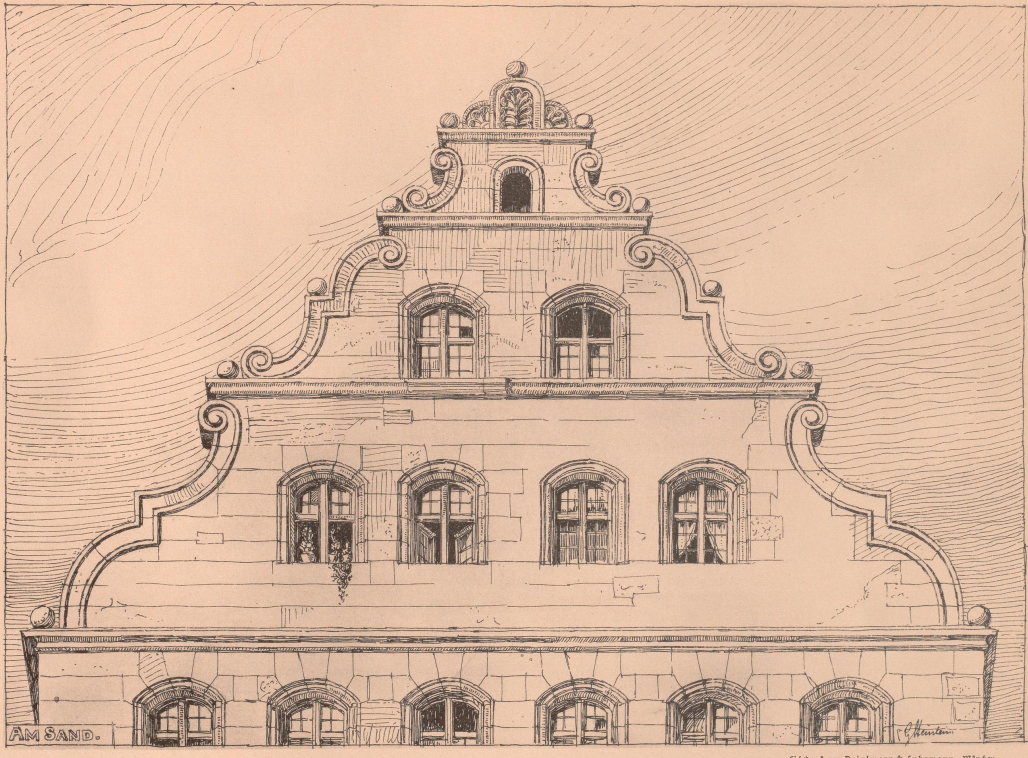

## **Das Nürnberger Dach**

**Steinlein, Gustav**

**München, [1896]**

Tafel 31. Am Sand.

---

[urn:nbn:de:hbz:466:1-70572](https://nbn-resolving.org/urn:nbn:de:hbz:466:1-70572)

AM SAND.  
Georg H. Schlee

Kloster von Deilmayr & Fuhrmann, München.  
G. H. Schlee

Das Nürnberger Dach. Tafel 31.

Verlag von Georg Schlee (Deilmayr & Fuhrmann), München.

EN 609  
N C/I

06  
1007  
1939