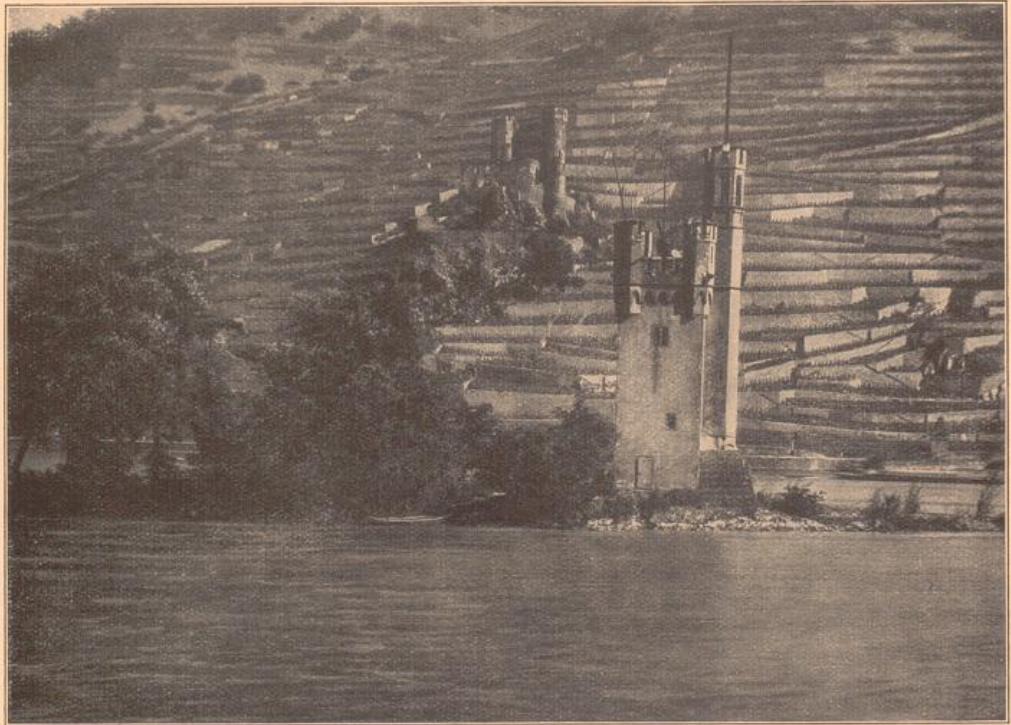

UNIVERSITÄTS-
BIBLIOTHEK
PADERBORN

Das romantische Rheinland

Mielert, Fritz

Bad Rothenfelde (Teutob. Wald), 1923

36. Mäuseturm bei Bingen

[urn:nbn:de:hbz:466:1-70833](https://nbn-resolving.org/urn:nbn:de:hbz:466:1-70833)

36. Mäuseturm bei Bingen