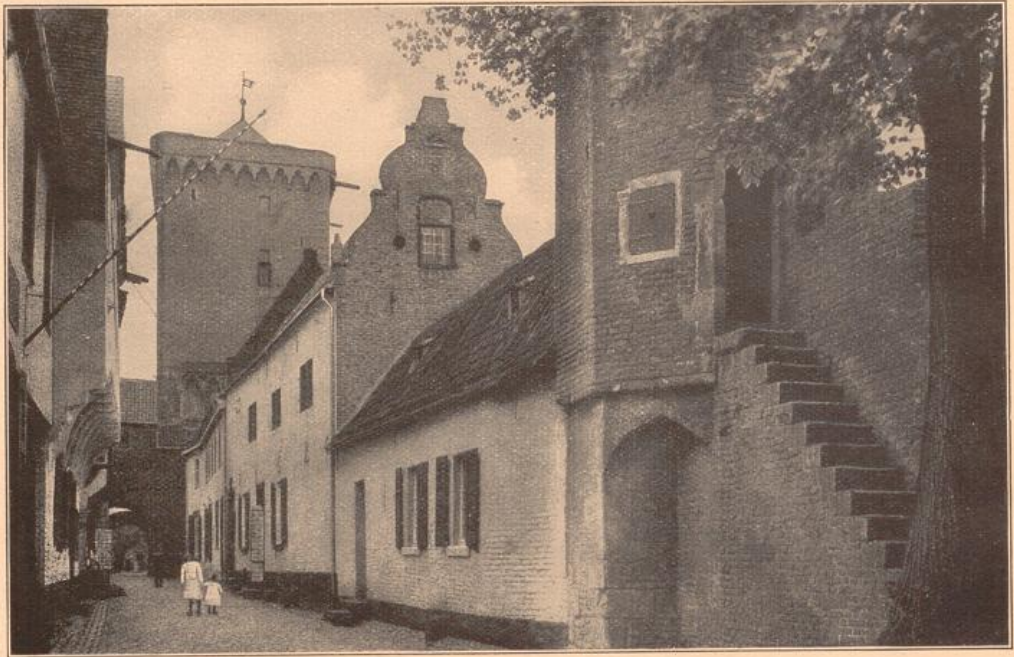

UNIVERSITÄTS-
BIBLIOTHEK
PADERBORN

Das romantische Rheinland

Mielert, Fritz

Bad Rothenfelde (Teutob. Wald), 1923

90. Aus Zons am Rhein

[urn:nbn:de:hbz:466:1-70833](https://nbn-resolving.org/urn:nbn:de:hbz:466:1-70833)

90. Aus Zons am Rhein