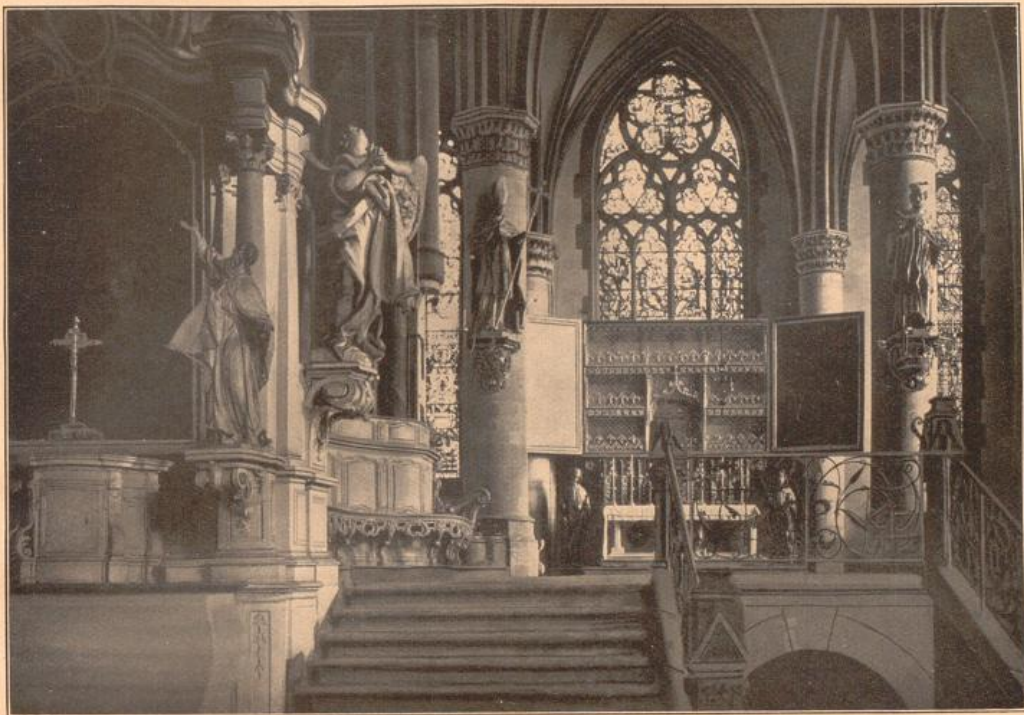

UNIVERSITÄTS-
BIBLIOTHEK
PADERBORN

Das romantische Rheinland

Mielert, Fritz

Bad Rothenfelde (Teutob. Wald), 1924

41. Chor der Stiftskirche zu Essen an der Ruhr

[urn:nbn:de:hbz:466:1-71055](https://nbn-resolving.org/urn:nbn:de:hbz:466:1-71055)