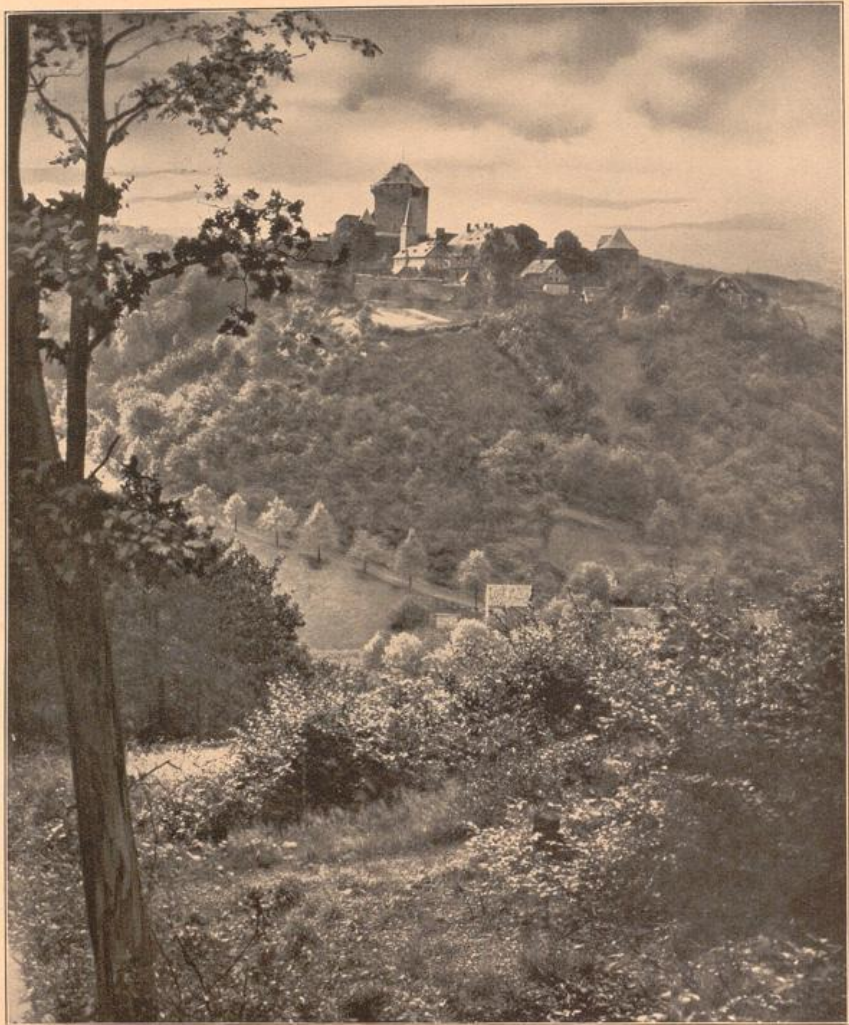

UNIVERSITÄTS-
BIBLIOTHEK
PADERBORN

Das romantische Rheinland

Mielert, Fritz

Bad Rothenfelde (Teutob. Wald), 1924

44. Schloß Burg im Bergischen Lande

[urn:nbn:de:hbz:466:1-71055](https://nbn-resolving.org/urn:nbn:de:hbz:466:1-71055)