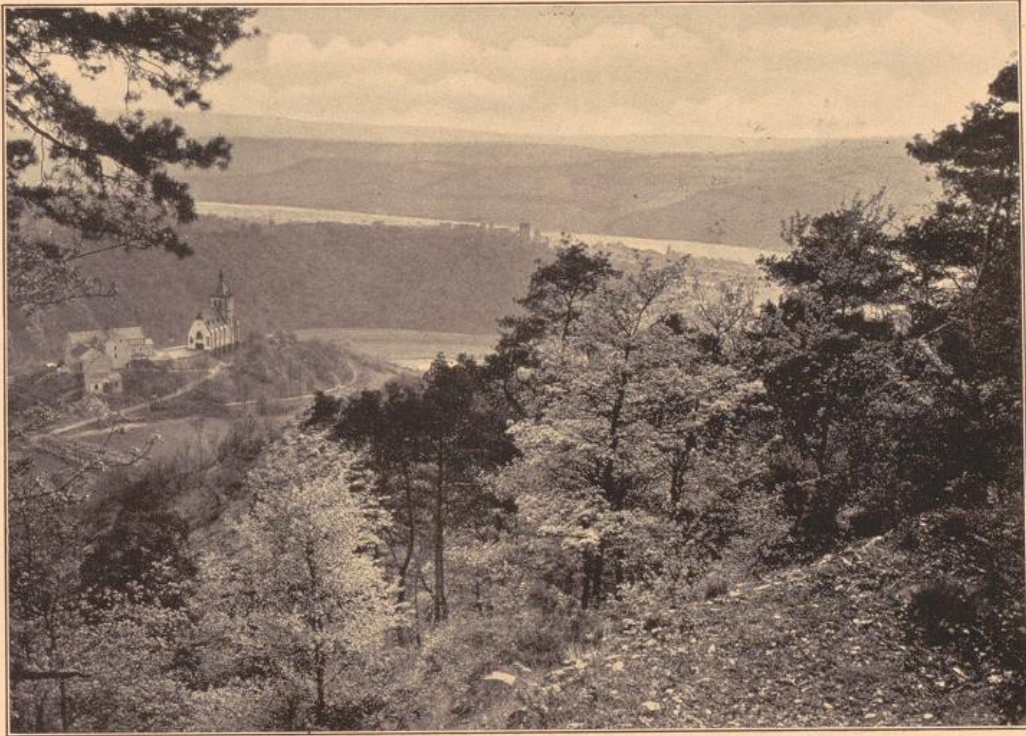

UNIVERSITÄTS-
BIBLIOTHEK
PADERBORN

Das romantische Rheinland

Mielert, Fritz

Bad Rothenfelde (Teutob. Wald), 1924

49. Blick über Allerheiligenkirche bei Niederlahnstein auf das Rheintal

[urn:nbn:de:hbz:466:1-71055](https://nbn-resolving.org/urn:nbn:de:hbz:466:1-71055)

49. Blick über Allerheiligenkirche bei Niederlahnstein auf das Rheintal