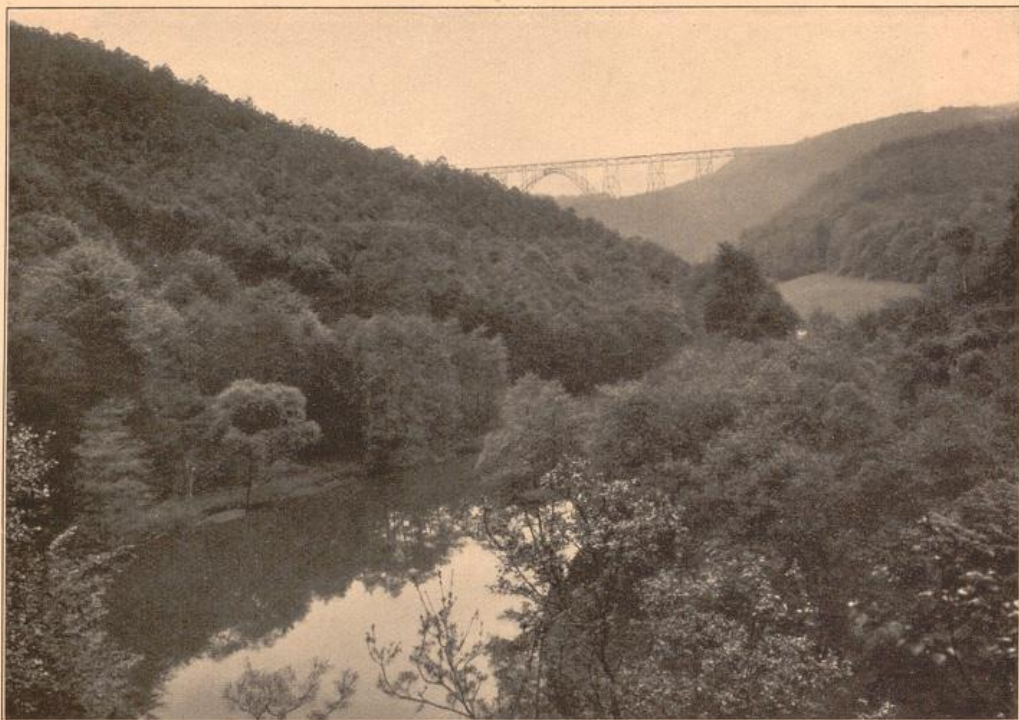

## **Das romantische Rheinland**

**Mielert, Fritz**

**Bad Rothenfelde (Teutob. Wald), 1924**

80. Im Wuppertal, im Hintergrunde die Müngstener Brücke

---

[urn:nbn:de:hbz:466:1-71055](https://nbn-resolving.org/urn:nbn:de:hbz:466:1-71055)

so. Im Wuppertal, im Hintergrund die Müngstener Brücke