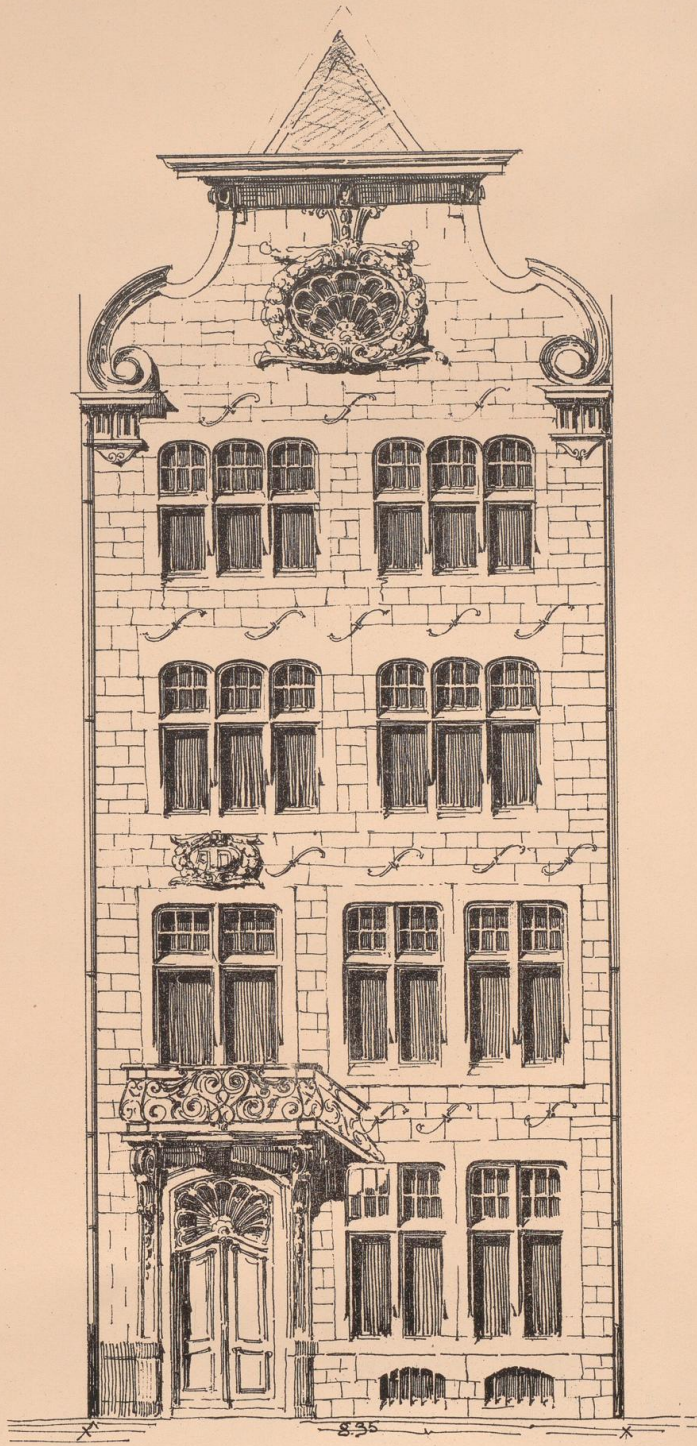

UNIVERSITÄTS-
BIBLIOTHEK
PADERBORN

Vorbilder für Häuserfronten an der Rheinuferstraße zu Cöln

Roth, Karl

Leipzig, [1901]

Tafel 8. III. Preis. B.1. Architekt: Hermann Pflaume - Cöln. A. 3.

[urn:nbn:de:hbz:466:1-70566](https://nbn-resolving.org/urn:nbn:de:hbz:466:1-70566)

III. Preis. B. 1.

ARCHITEKT: HERMANN PFLAUME-CÖLN.

A. 3.

06
WW4
1832