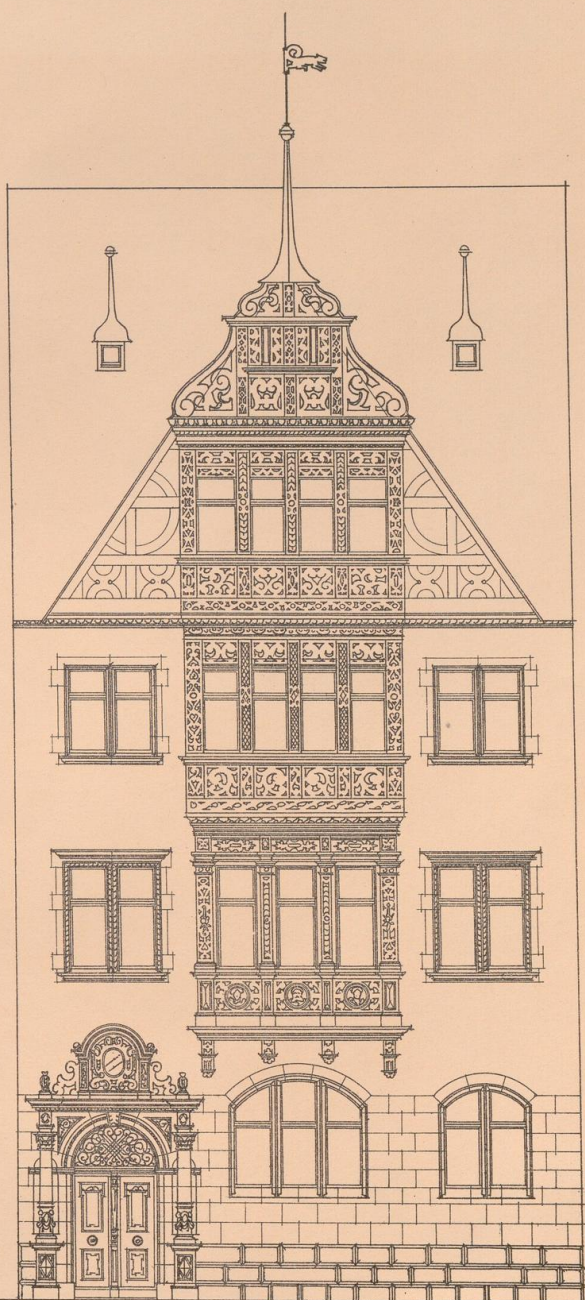

UNIVERSITÄTS-
BIBLIOTHEK
PADERBORN

Vorbilder für Häuserfronten an der Rheinuferstraße zu Cöln

Roth, Karl

Leipzig, [1901]

Tafel 46. A. 4. B. 1. Architekt: Osk. Grothe - Berlin-Wilmersdorf.

[urn:nbn:de:hbz:466:1-70566](https://nbn-resolving.org/urn:nbn:de:hbz:466:1-70566)

A. 4.

B. 1.

ARCHITEKT: OSK. GROTHE-BERLIN-
WILMERSDORF.

06
WwY
1832