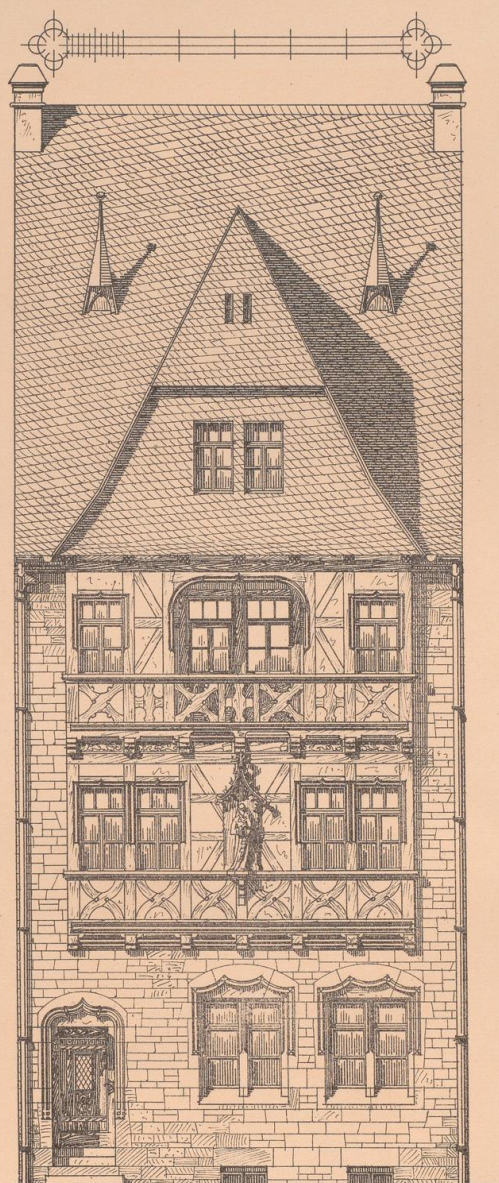

UNIVERSITÄTS-
BIBLIOTHEK
PADERBORN

Vorbilder für Häuserfronten an der Rheinuferstraße zu Cöln

Roth, Karl

Leipzig, [1901]

Tafel 46. A. 4. B. 1. Architekt: Osk. Grothe - Berlin-Wilmersdorf.

[urn:nbn:de:hbz:466:1-70566](https://nbn-resolving.org/urn:nbn:de:hbz:466:1-70566)

A. 4.

B. 1.

ARCHITEKT: OSK. GROTHE-BERLIN-
WILMERSDORF.

06
WwY
1832