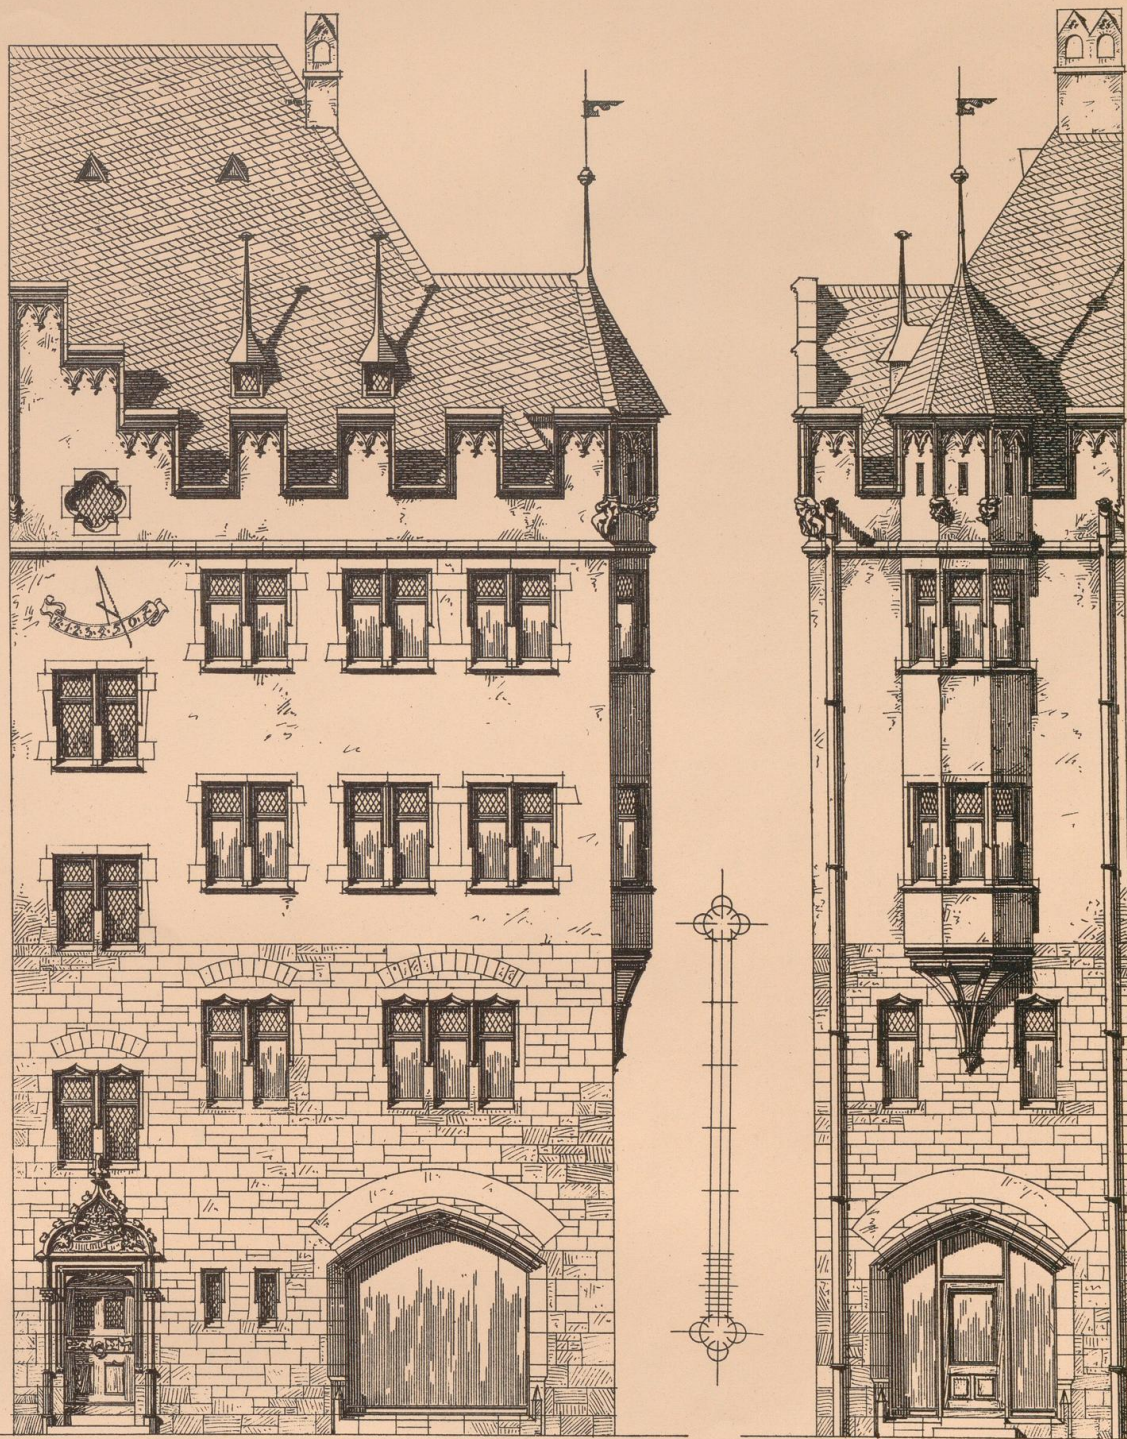

## **Vorbilder für Häuserfronten an der Rheinuferstraße zu Cöln**

**Roth, Karl**

**Leipzig, [1901]**

Tafel 50. A. 6. Architekt: Osk. Grother - Berlin-Wilmersdorf.

---

[urn:nbn:de:hbz:466:1-70566](https://nbn-resolving.org/urn:nbn:de:hbz:466:1-70566)

A. 6.

ARCHITEKT: OSK. GROTHE-BERLIN.  
WILMERSDORF.

06  
Wwy  
1832