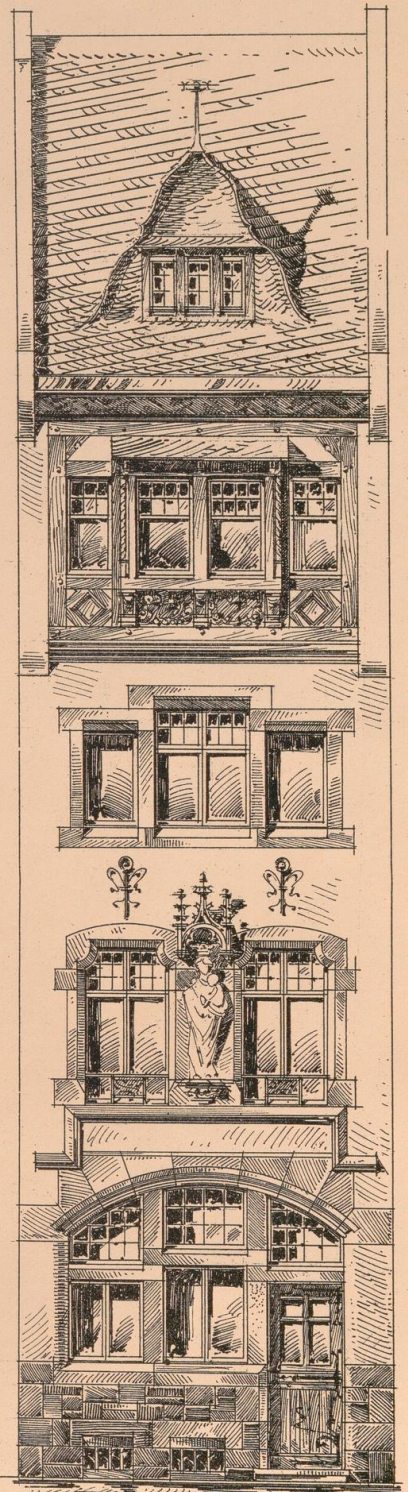

UNIVERSITÄTS-
BIBLIOTHEK
PADERBORN

Vorbilder für Häuserfronten an der Rheinuferstraße zu Cöln

Roth, Karl

Leipzig, [1901]

Tafel 49. B. 3. Architekt: Prof. Sauerborn - Barmen. A. 1.

[urn:nbn:de:hbz:466:1-70566](https://nbn-resolving.org/urn:nbn:de:hbz:466:1-70566)

B. 3.

ARCHITEKT: PROF. SAUERBORN-BARMEN.

A. 1.

06
WVY
1832