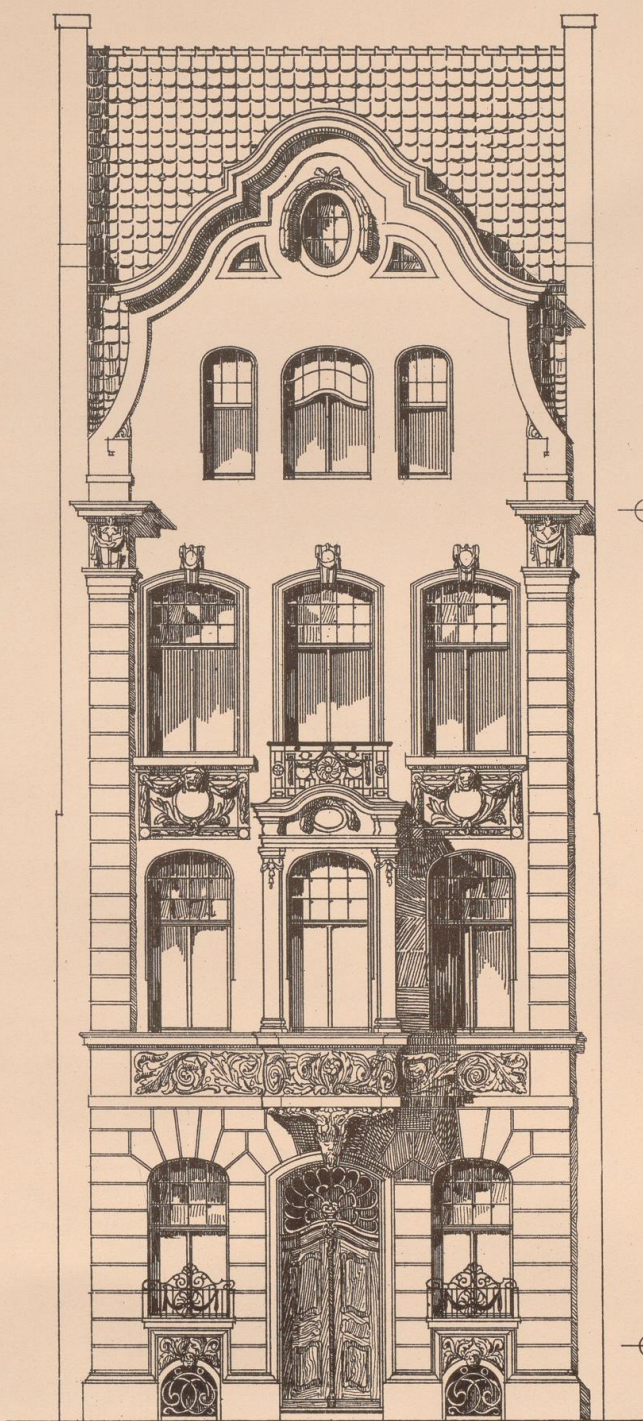

## **Vorbilder für Häuserfronten an der Rheinuferstraße zu Cöln**

**Roth, Karl**

**Leipzig, [1901]**

Tafel 31. A. 3. angekauft. Architekt: Reg.Bfr. Max Blümel - Cöln.  
angekauft. Architekt: Werner Stahl - Karlsruhe.

---

[urn:nbn:de:hbz:466:1-70566](https://nbn-resolving.org/urn:nbn:de:hbz:466:1-70566)

A. 3. angekauft. ARCHITEKT: REG.-BFR. MAX BLÜMEL-CÖLN.

angekauft ARCHITEKT: WERNER STAHL-KARLSRUHE.

06  
WWY  
1832