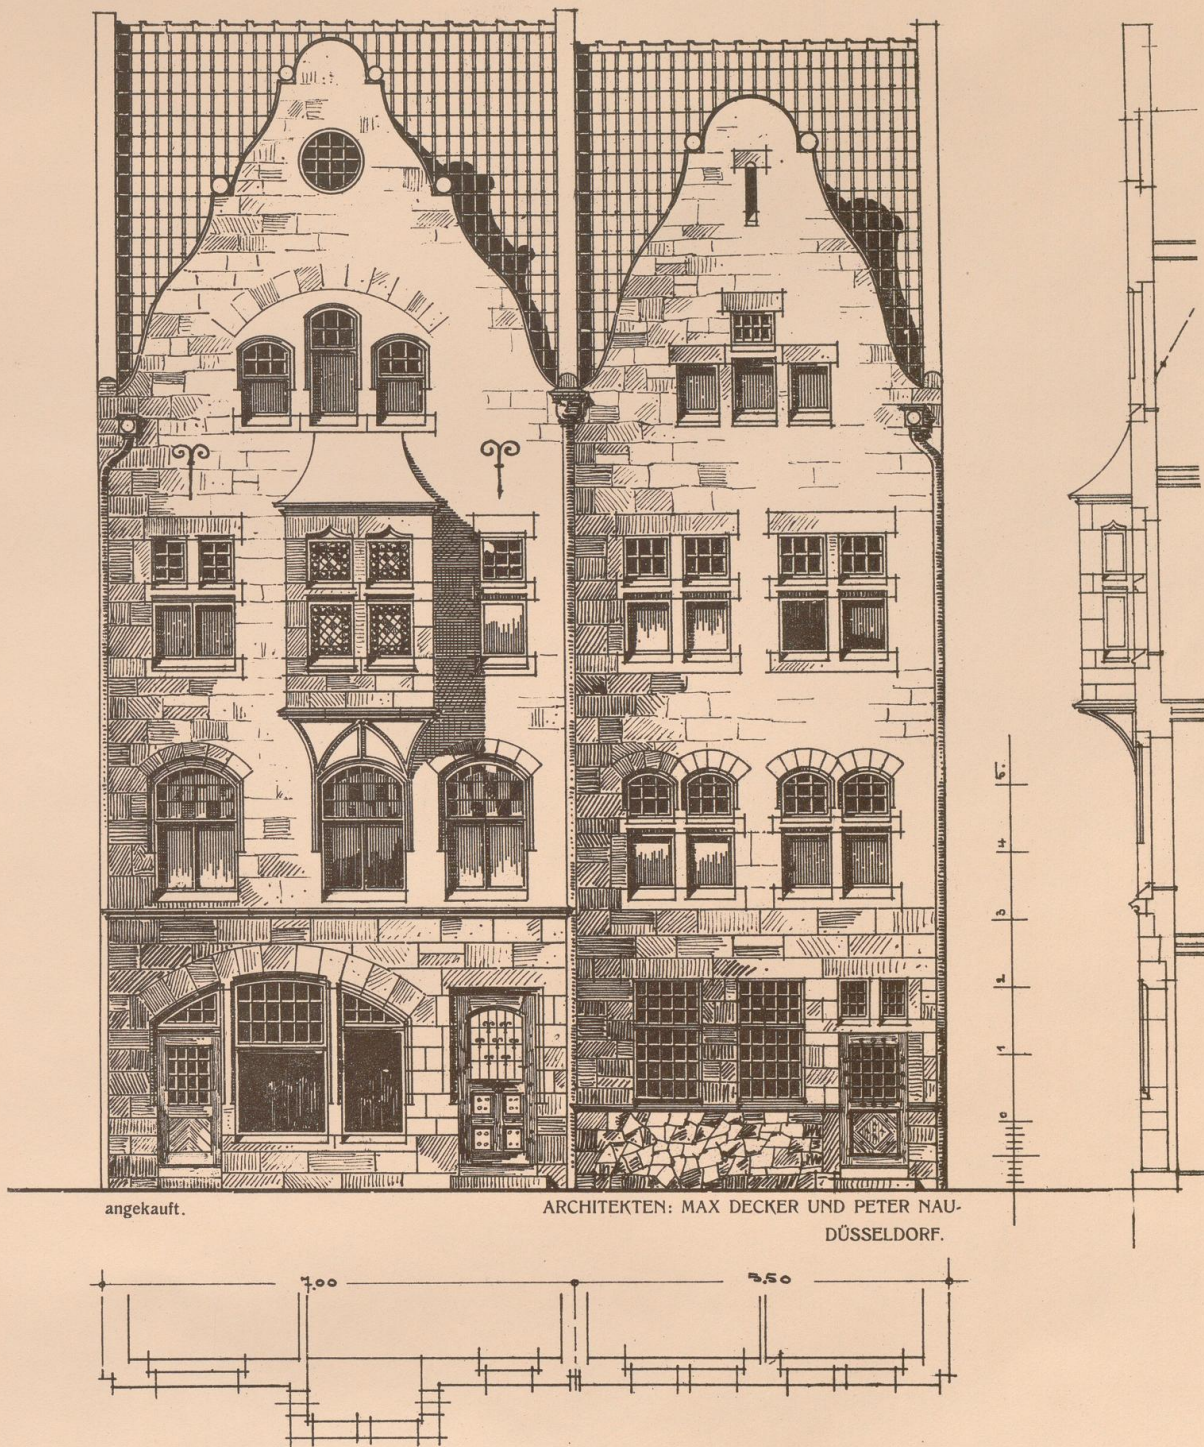

UNIVERSITÄTS-
BIBLIOTHEK
PADERBORN

Vorbilder für Häuserfronten an der Rheinuferstraße zu Cöln

Roth, Karl

Leipzig, [1901]

Tafel 30. angekauft. Architekten: Max Decker Und Peter Nau - Düsseldorf.

[urn:nbn:de:hbz:466:1-70566](https://nbn-resolving.org/urn:nbn:de:hbz:466:1-70566)

angekauft.

ARCHITEKTEN: MAX DECKER UND PETER NAU-
DÜSSELDORF.

06.
Wwy
1832