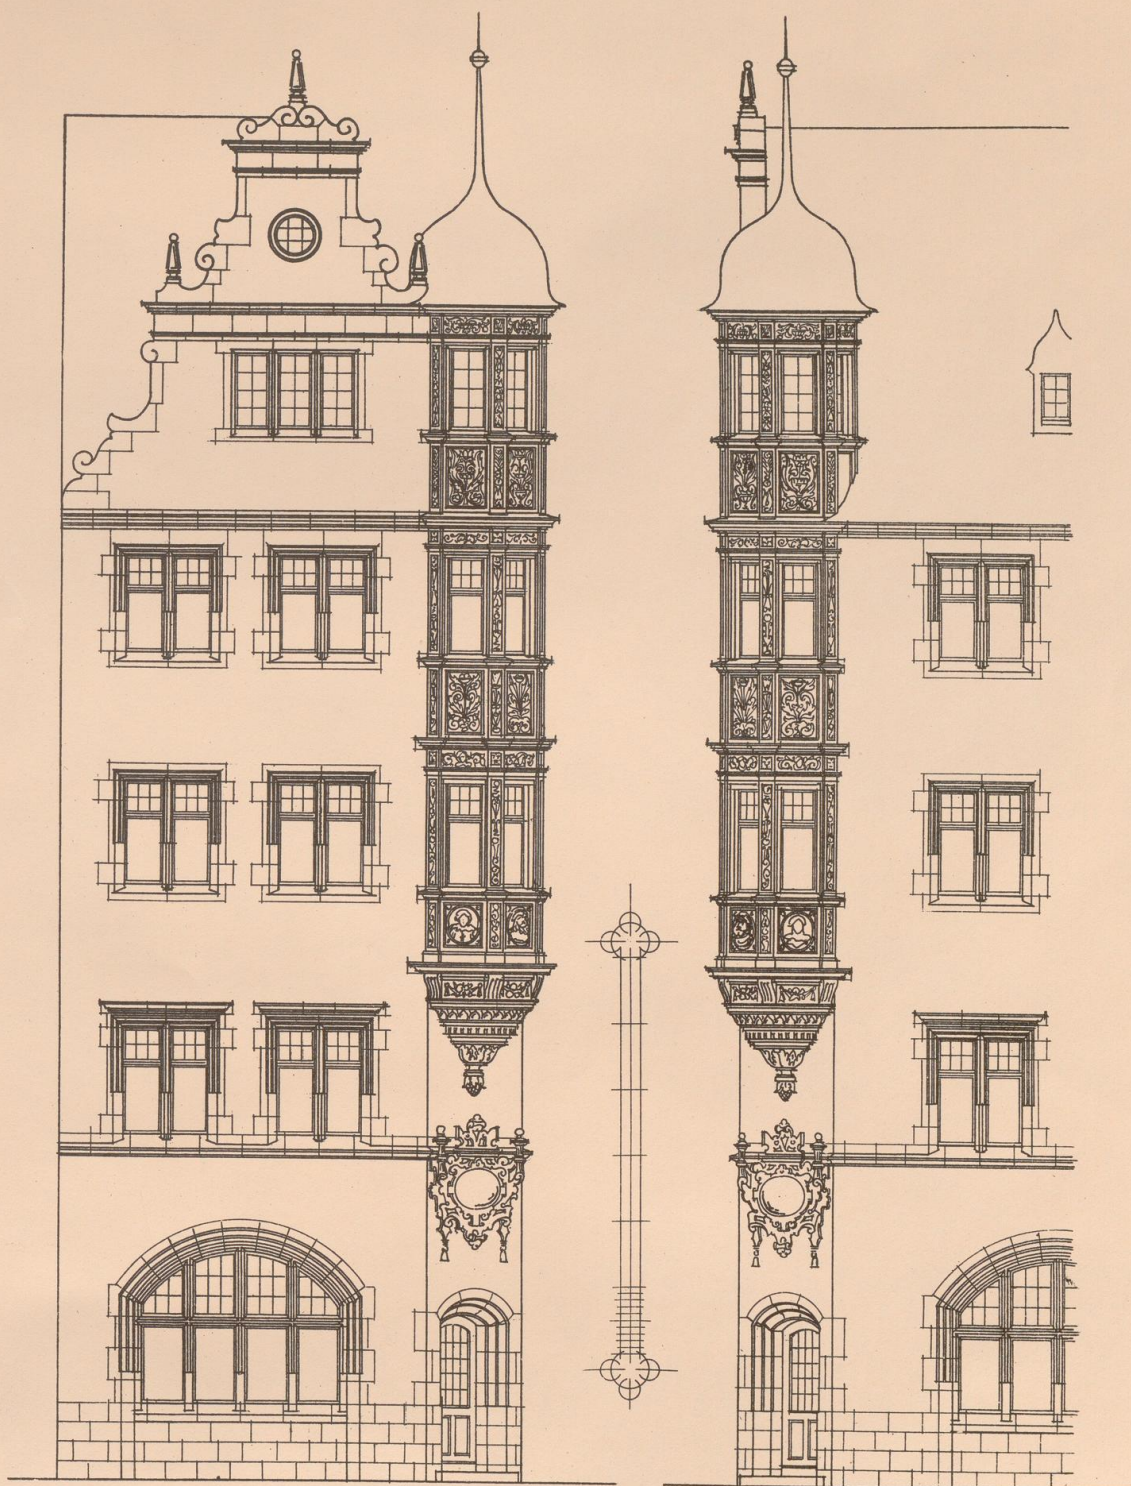

UNIVERSITÄTS-
BIBLIOTHEK
PADERBORN

Vorbilder für Häuserfronten an der Rheinuferstraße zu Cöln

Roth, Karl

Leipzig, [1901]

Tafel 28. B. 6. angekauft. Architekt: Osk. Grothe - Berlin-Wilmersdorf.

[urn:nbn:de:hbz:466:1-70566](https://nbn-resolving.org/urn:nbn:de:hbz:466:1-70566)

B. 6. angekauft.

ARCHITEKT: OSK. GROTHE-BERLIN- WILMERSDORF.

06
WW4
1832