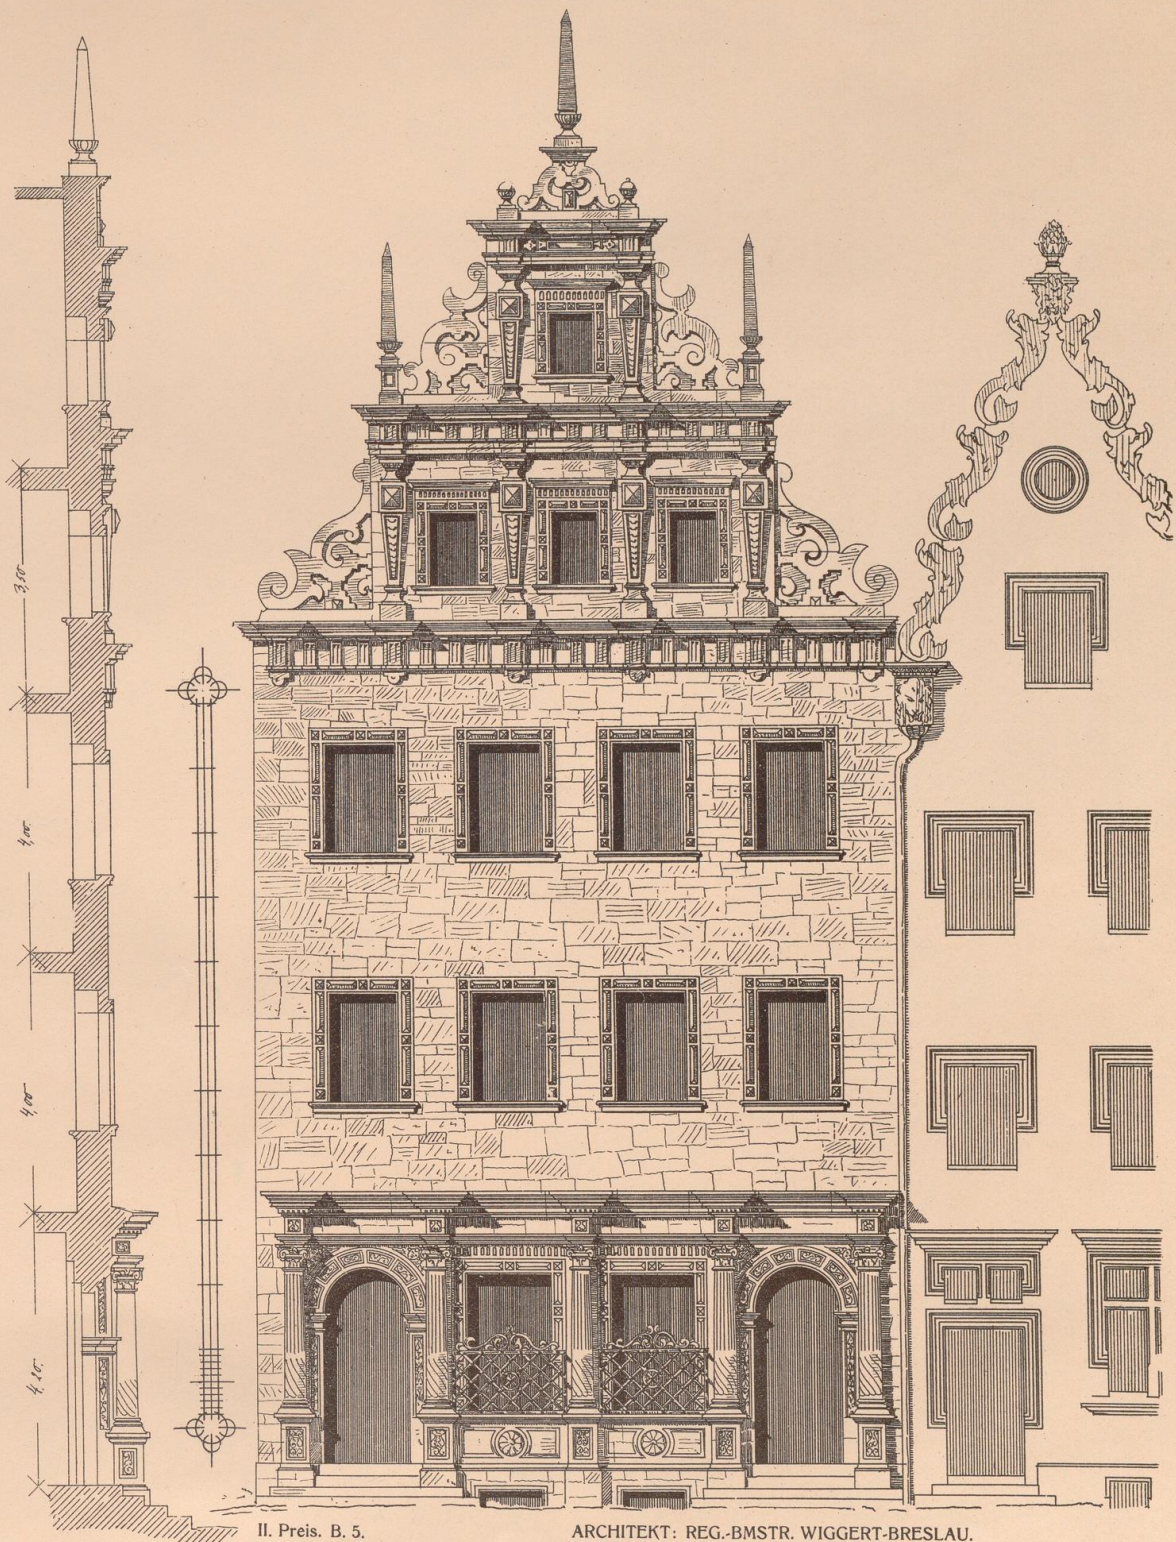

UNIVERSITÄTS-
BIBLIOTHEK
PADERBORN

Vorbilder für Häuserfronten an der Rheinuferstraße zu Cöln

Roth, Karl

Leipzig, [1901]

Tafel 25. II. Preis. B. 5. Architekt: Reg.-Bmstr. Wiggert - Breslau.

[urn:nbn:de:hbz:466:1-70566](https://nbn-resolving.org/urn:nbn:de:hbz:466:1-70566)

II. Preis. B. 5.

ARCHITEKT: REG.-BMSTR. WIGGERT-BRESLAU.

06
Wwy
1832