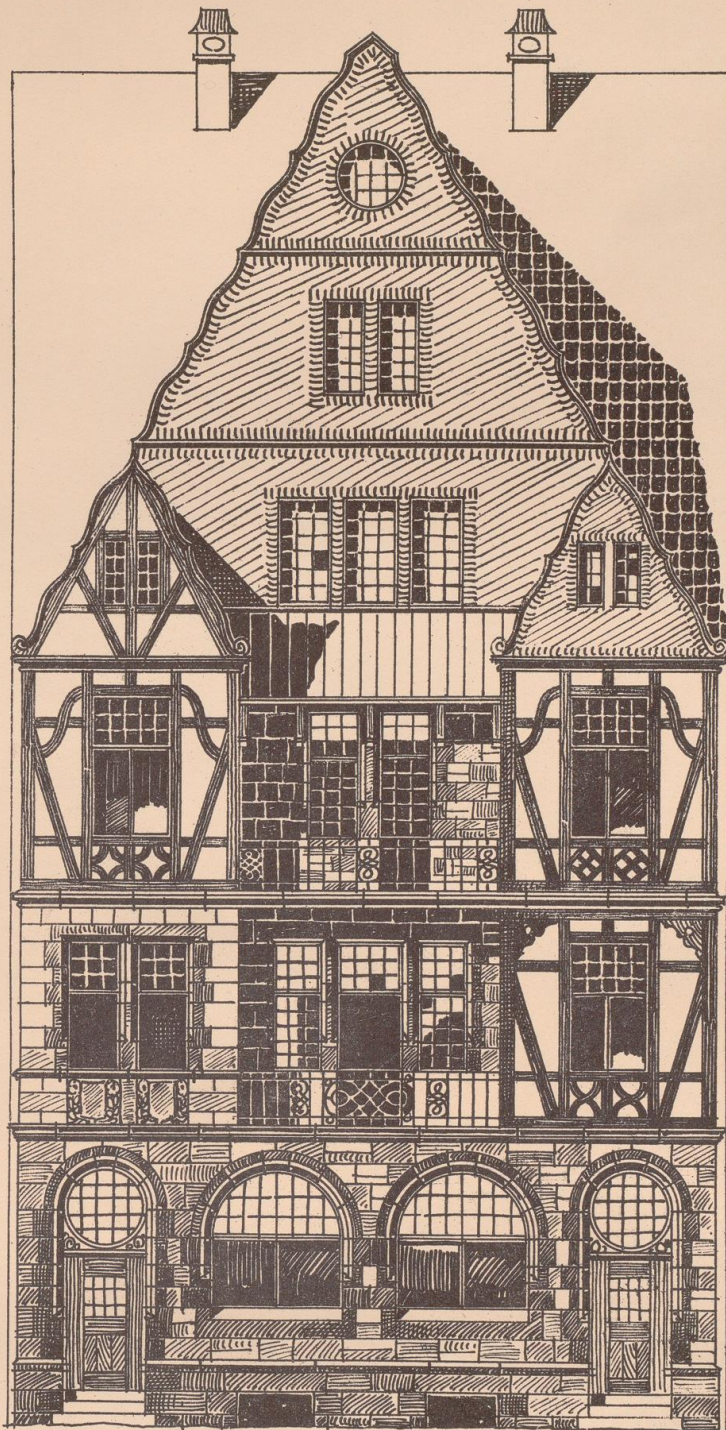

UNIVERSITÄTS-
BIBLIOTHEK
PADERBORN

Vorbilder für Häuserfronten an der Rheinuferstraße zu Cöln

Roth, Karl

Leipzig, [1901]

Tafel 20. IV. Preis. B. 2. Architekt: Albert Schutte - Barmen, Emilstr. A. 2.

[urn:nbn:de:hbz:466:1-70566](https://nbn-resolving.org/urn:nbn:de:hbz:466:1-70566)

11 intr. Front.

IV. Preis. B. 2.

ARCHITEKT: ALBERT SCHUTTE-BARMEN,
EMILSTR.

A. 2.

6.00 mtr. Front.

06
Wwy
1832