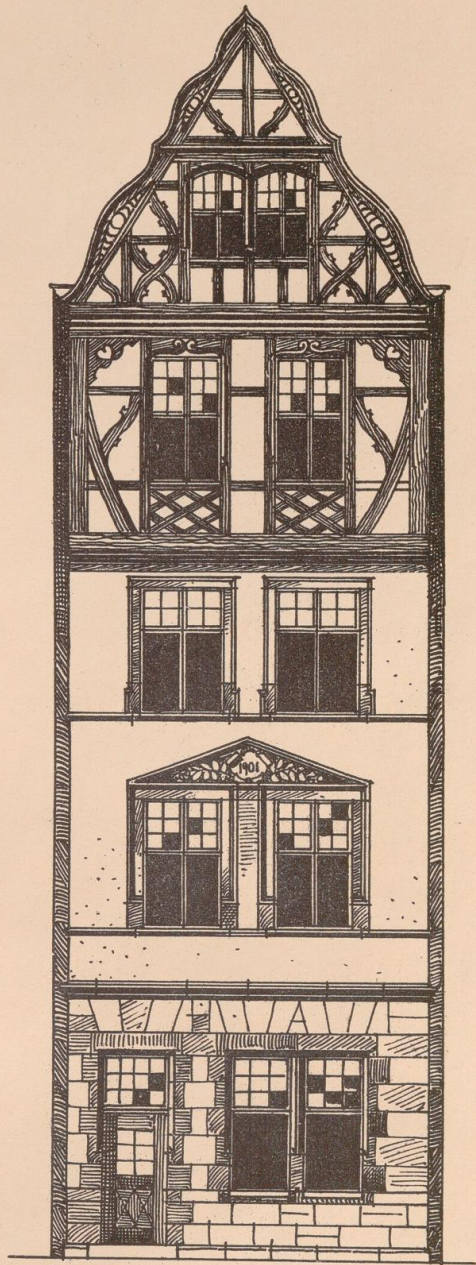

UNIVERSITÄTS-
BIBLIOTHEK
PADERBORN

Vorbilder für Häuserfronten an der Rheinuferstraße zu Cöln

Roth, Karl

Leipzig, [1901]

Tafel 20. IV. Preis. B. 2. Architekt: Albert Schutte - Barmen, Emilstr. A. 2.

[urn:nbn:de:hbz:466:1-70566](https://nbn-resolving.org/urn:nbn:de:hbz:466:1-70566)

11 intr. Front.

IV. Preis. B. 2.

ARCHITEKT: ALBERT SCHUTTE-BARMEN,
EMILSTR.

A. 2.

6.00 mtr. Front.

06
Wwy
1832