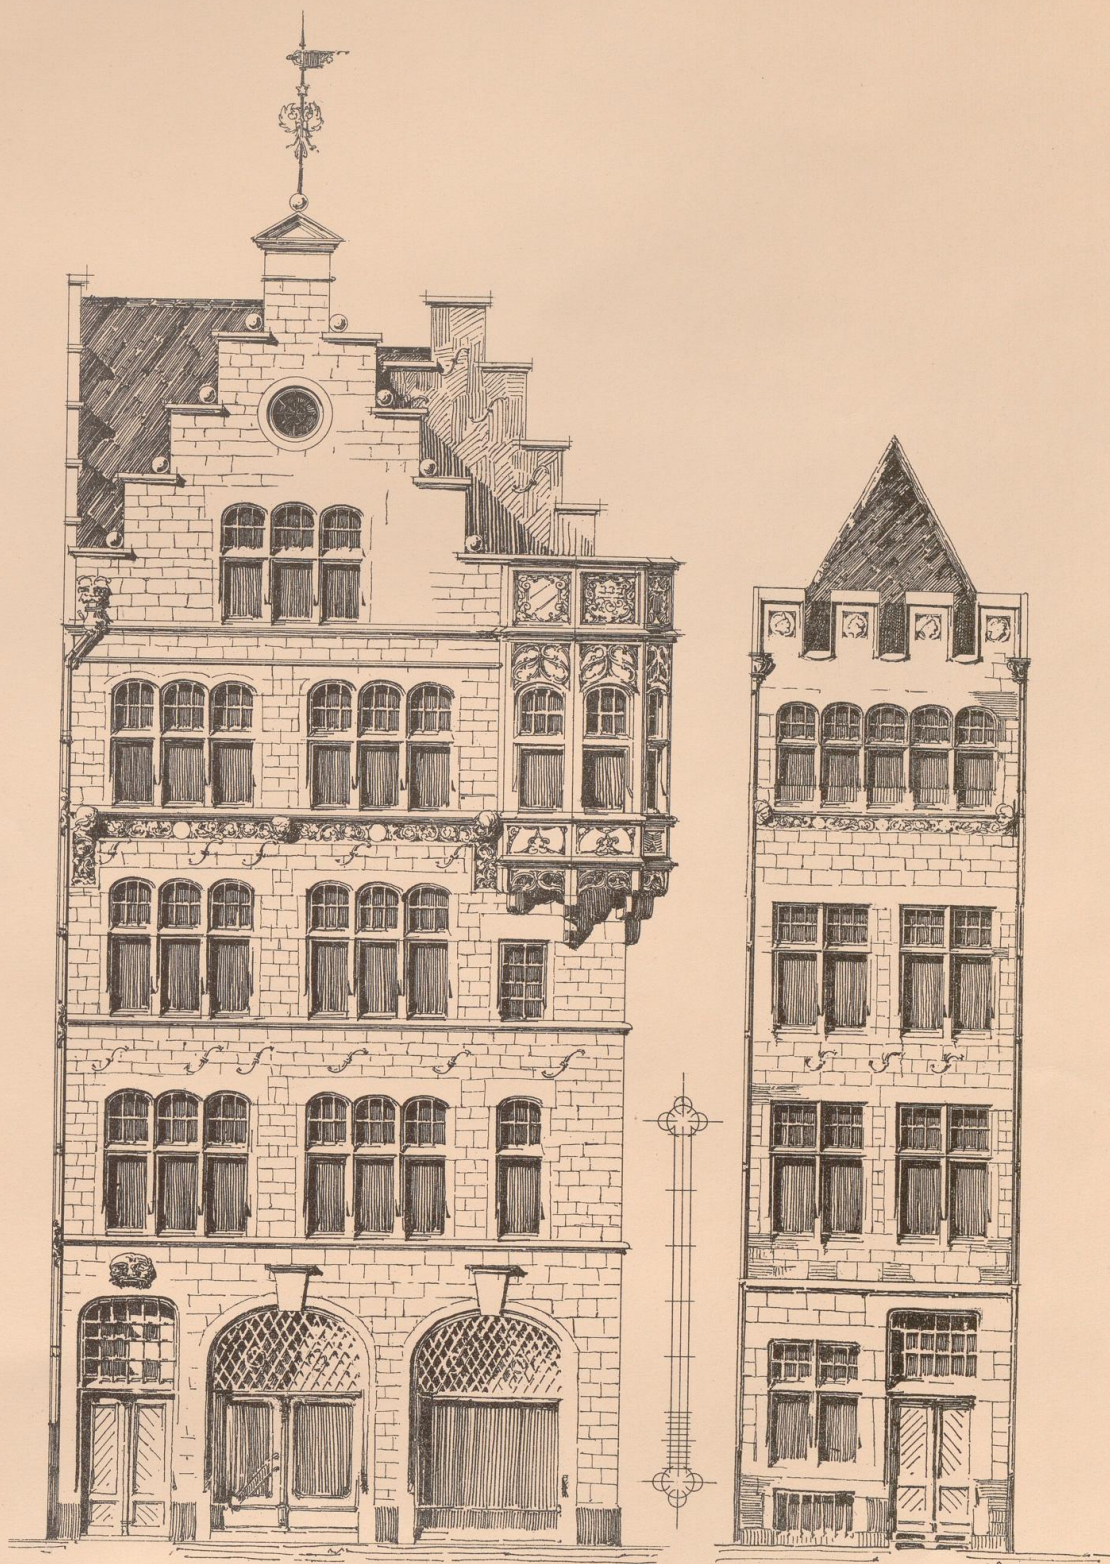

# **Vorbilder für Häuserfronten an der Rheinuferstraße zu Cöln**

**Roth, Karl**

**Leipzig, [1901]**

Tafel 18. III. Preis. B. 6. Architekt: Hermann Pflaume - Cöln. A. 1.

---

[urn:nbn:de:hbz:466:1-70566](https://nbn-resolving.org/urn:nbn:de:hbz:466:1-70566)

III. Preis. B. 6.

ARCHITEKT: HERMANN PFLAUME-CÖLN.

A. 1.

06  
WW4  
1832