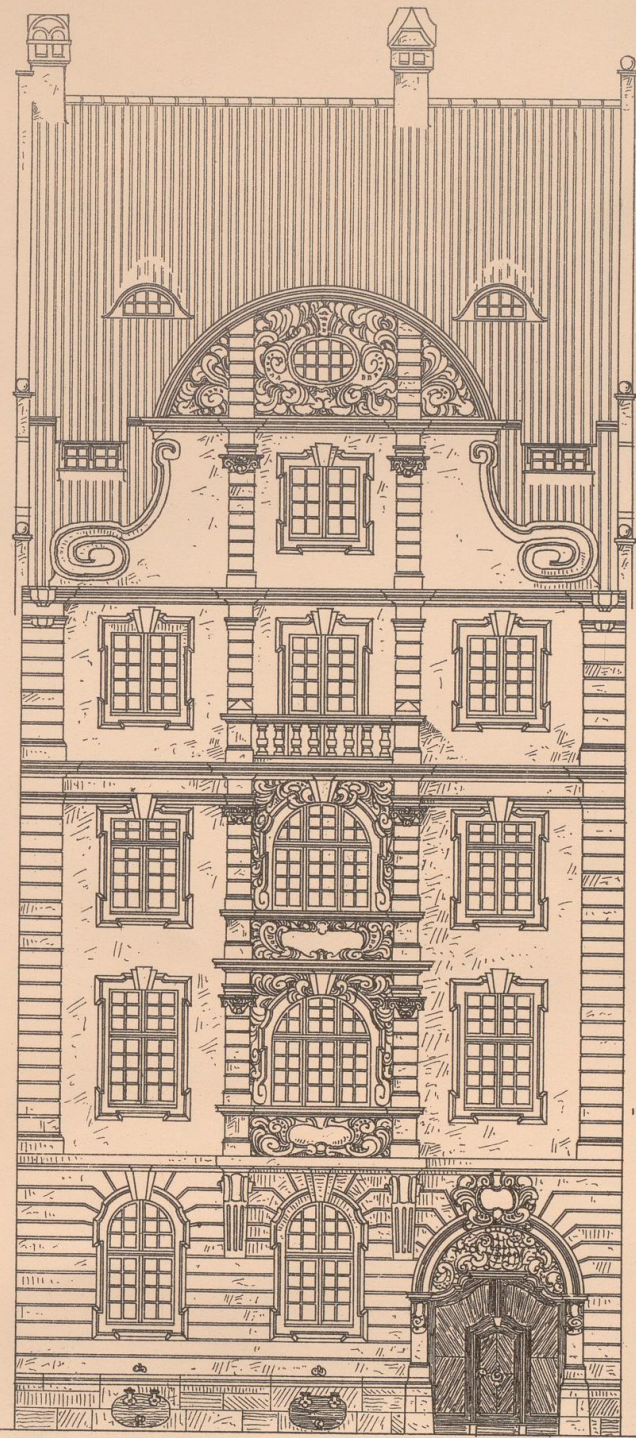

UNIVERSITÄTS-
BIBLIOTHEK
PADERBORN

Vorbilder für Häuserfronten an der Rheinuferstraße zu Cöln

Roth, Karl

Leipzig, [1901]

Tafel 13. I. Preis. A. 2. Architekt: Karl Roth - Darmstadt. B. 2.

[urn:nbn:de:hbz:466:1-70566](https://nbn-resolving.org/urn:nbn:de:hbz:466:1-70566)

I. Preis. A. 2.

ARCHITEKT: KARL ROTH-DARMSTADT.

B. 2.

06
Wwy
1832