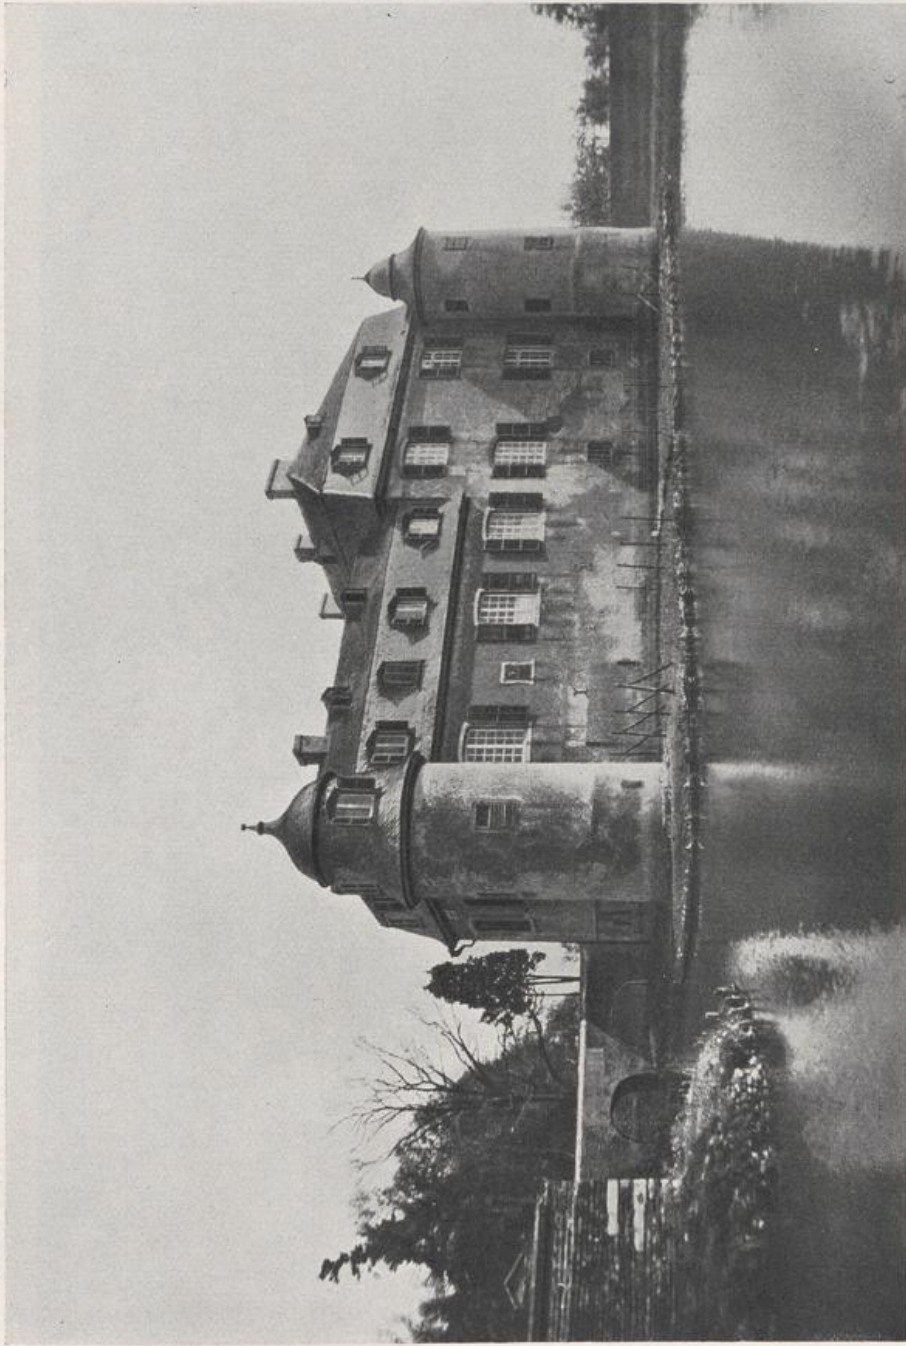

UNIVERSITÄTS-
BIBLIOTHEK
PADERBORN

Rheinische Wasserburgen

Renard, Edmund

Bonn, 1922

11 Burg Lüftelberg Bei Meckenheim Gesamtanlage 14. - 15. Jh. - Umbau
18. Jh.

[urn:nbn:de:hbz:466:1-72088](https://nbn-resolving.org/urn:nbn:de:hbz:466:1-72088)

11 BURG LUFTTELBERG BEI MECKENHEIM

GESAMTANLAGE 14.—15. JH. — UMBAU 18. JH.