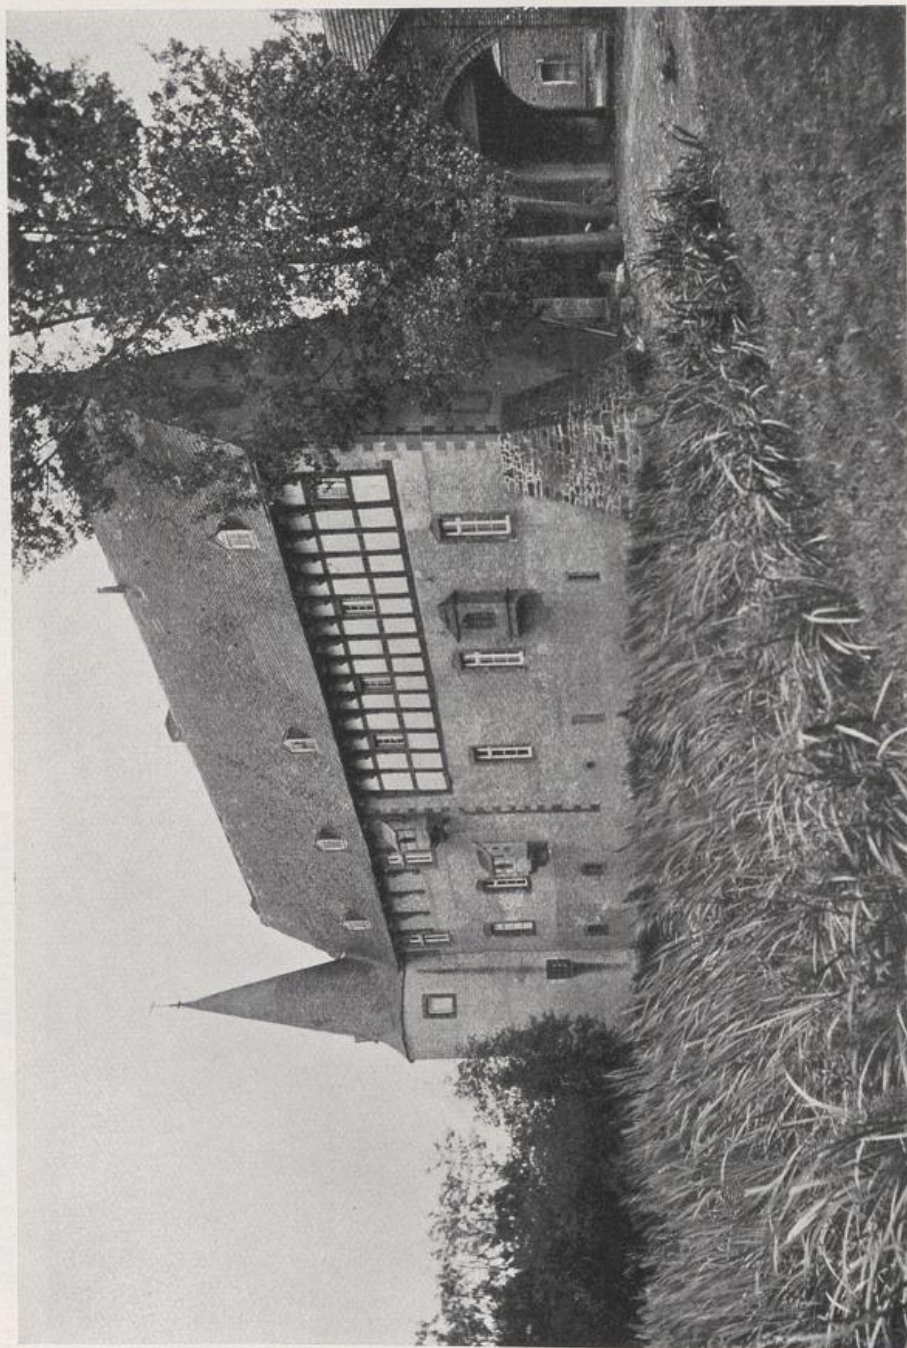

UNIVERSITÄTS-
BIBLIOTHEK
PADERBORN

Rheinische Wasserburgen

Renard, Edmund

Bonn, 1922

12 Burg Langendorf Bei Zülpich Rechter Teil Ende 15. Jh. - Linker Teil Anf.
16. Jh.

[urn:nbn:de:hbz:466:1-72088](https://nbn-resolving.org/urn:nbn:de:hbz:466:1-72088)

12 BURG LANGENDORF BEI ZULPICH RECHTER TEIL ENDE 15. JH. — LINKER TEIL ANF. 16. JH.