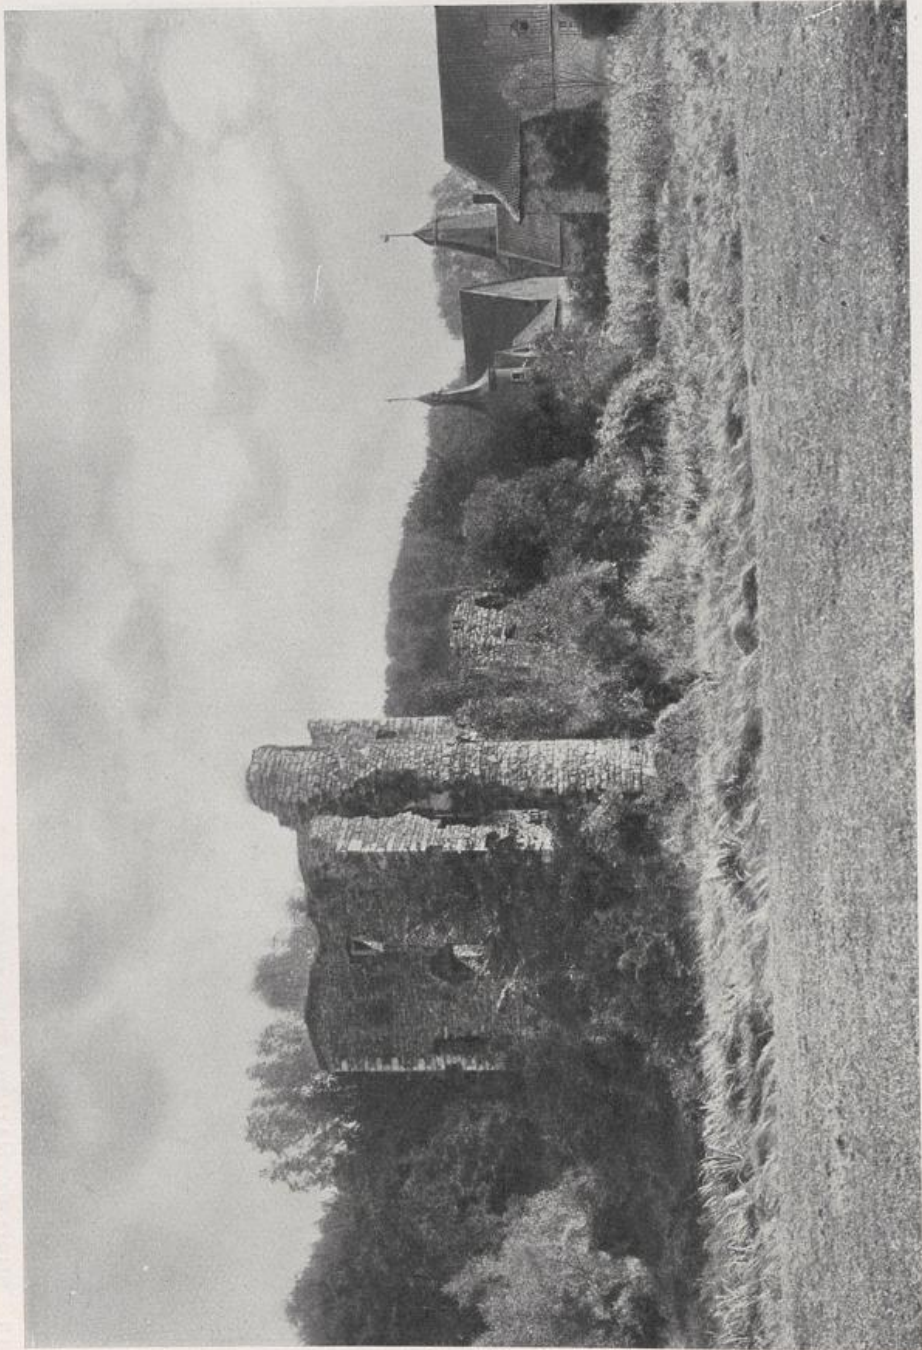

## **Rheinische Wasserburgen**

**Renard, Edmund**

**Bonn, 1922**

16 Burg Heyden Bei Aachen Wohnturm mit Zwinger 15. Jh. - Vorburg 16. -  
18. Jh.

---

[urn:nbn:de:hbz:466:1-72088](https://nbn-resolving.org/urn:nbn:de:hbz:466:1-72088)