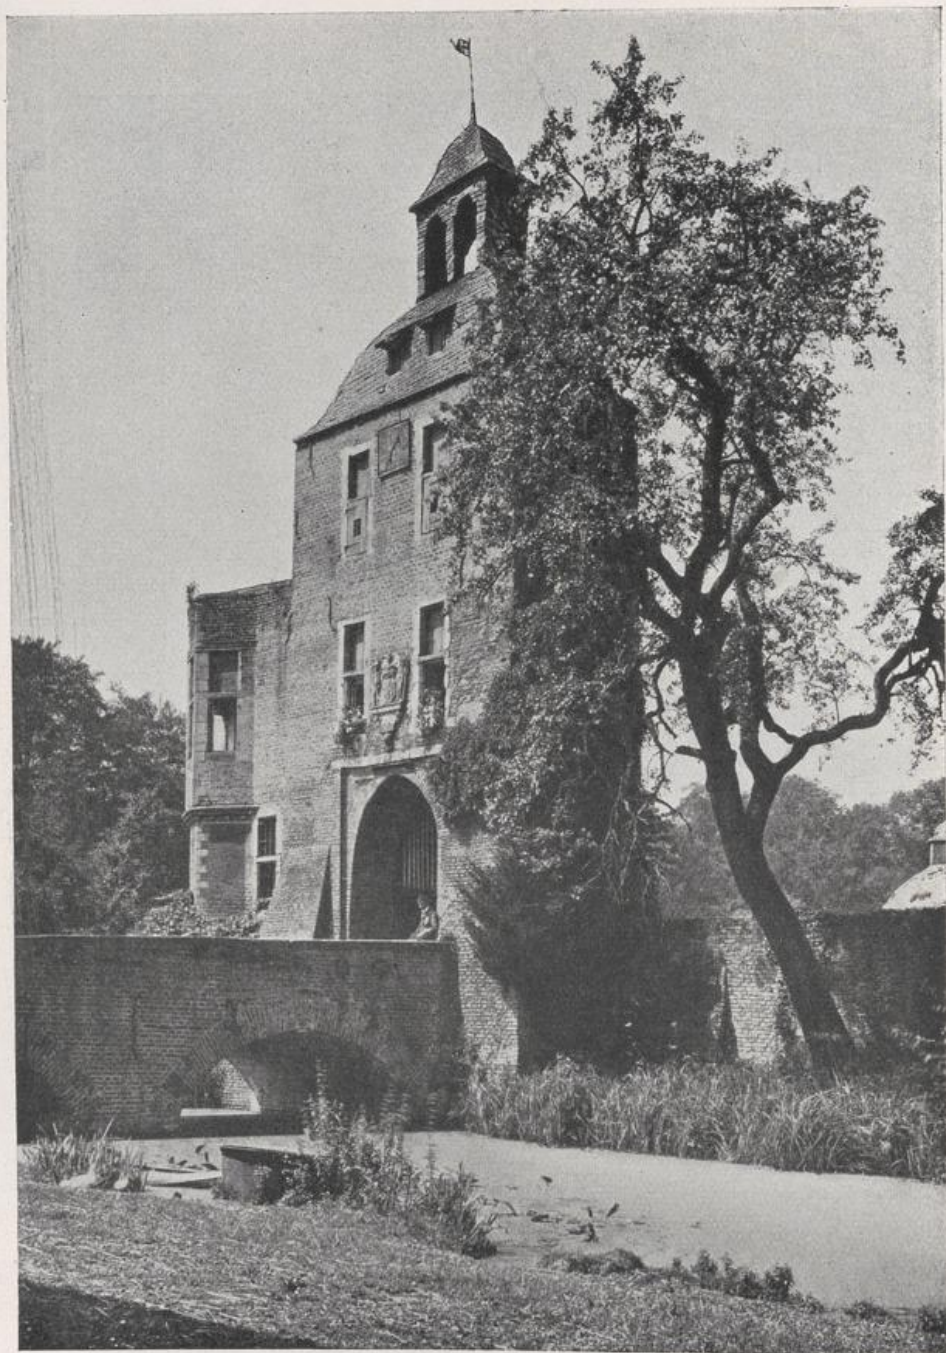

UNIVERSITÄTS-
BIBLIOTHEK
PADERBORN

Rheinische Wasserburgen

Renard, Edmund

Bonn, 1922

18 Schloss Millendonk Bei M.-Gladbach Torhaus 15. - 16. Jh.

[urn:nbn:de:hbz:466:1-72088](https://nbn-resolving.org/urn:nbn:de:hbz:466:1-72088)