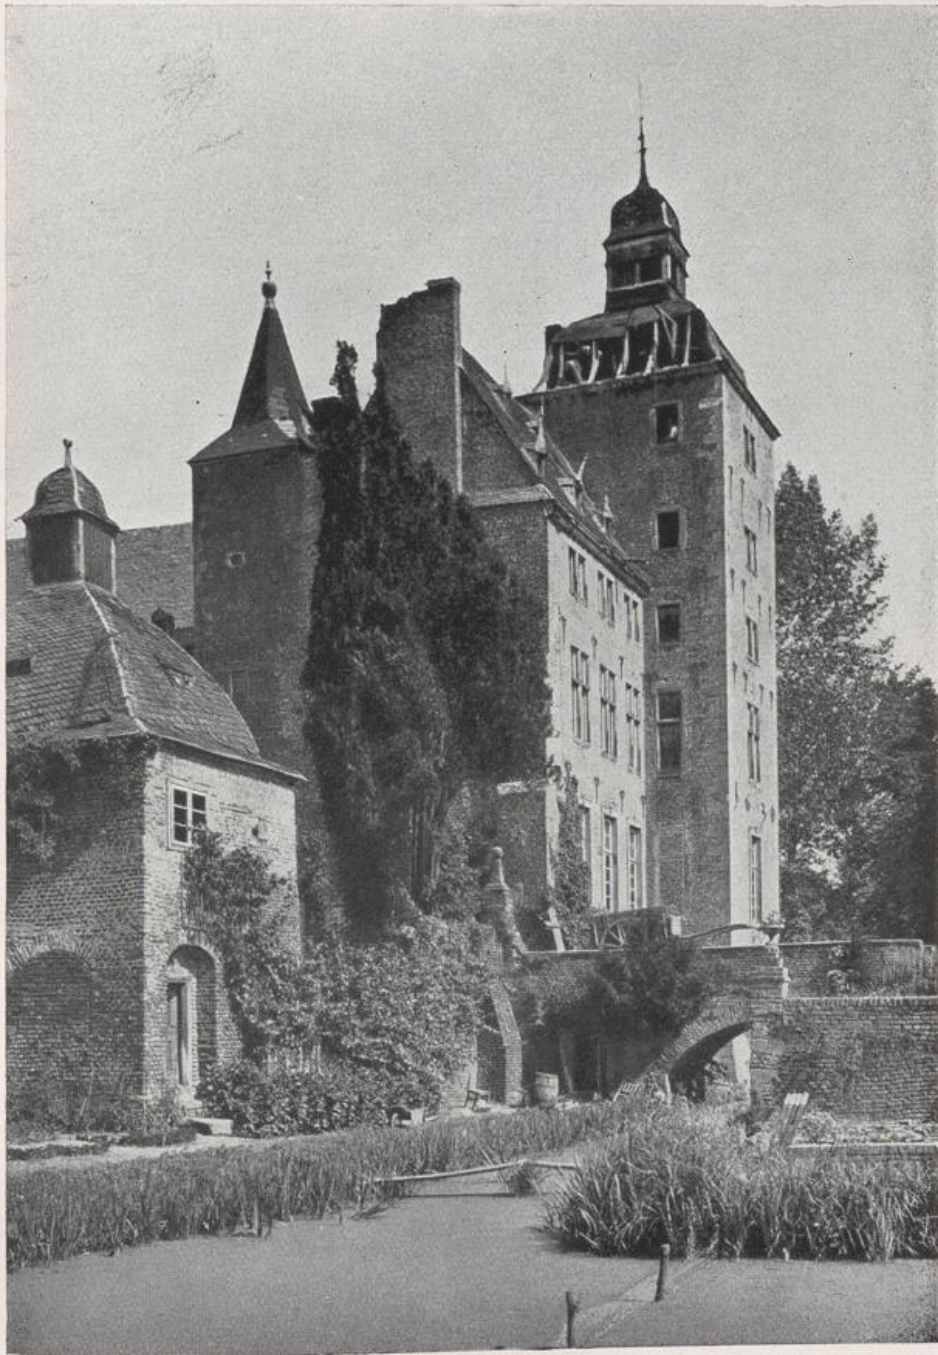

UNIVERSITÄTS-
BIBLIOTHEK
PADERBORN

Rheinische Wasserburgen

Renard, Edmund

Bonn, 1922

19 Schloss Millendonk B. M.-Gladbach, Herrenhaus, 15. - 16. Jh. U. 1630

[urn:nbn:de:hbz:466:1-72088](https://nbn-resolving.org/urn:nbn:de:hbz:466:1-72088)

19 SCHLOSS MILLENDONK B.M.-GLADBACH, HERRENHAUS, 15.-16. JH.U. 1630