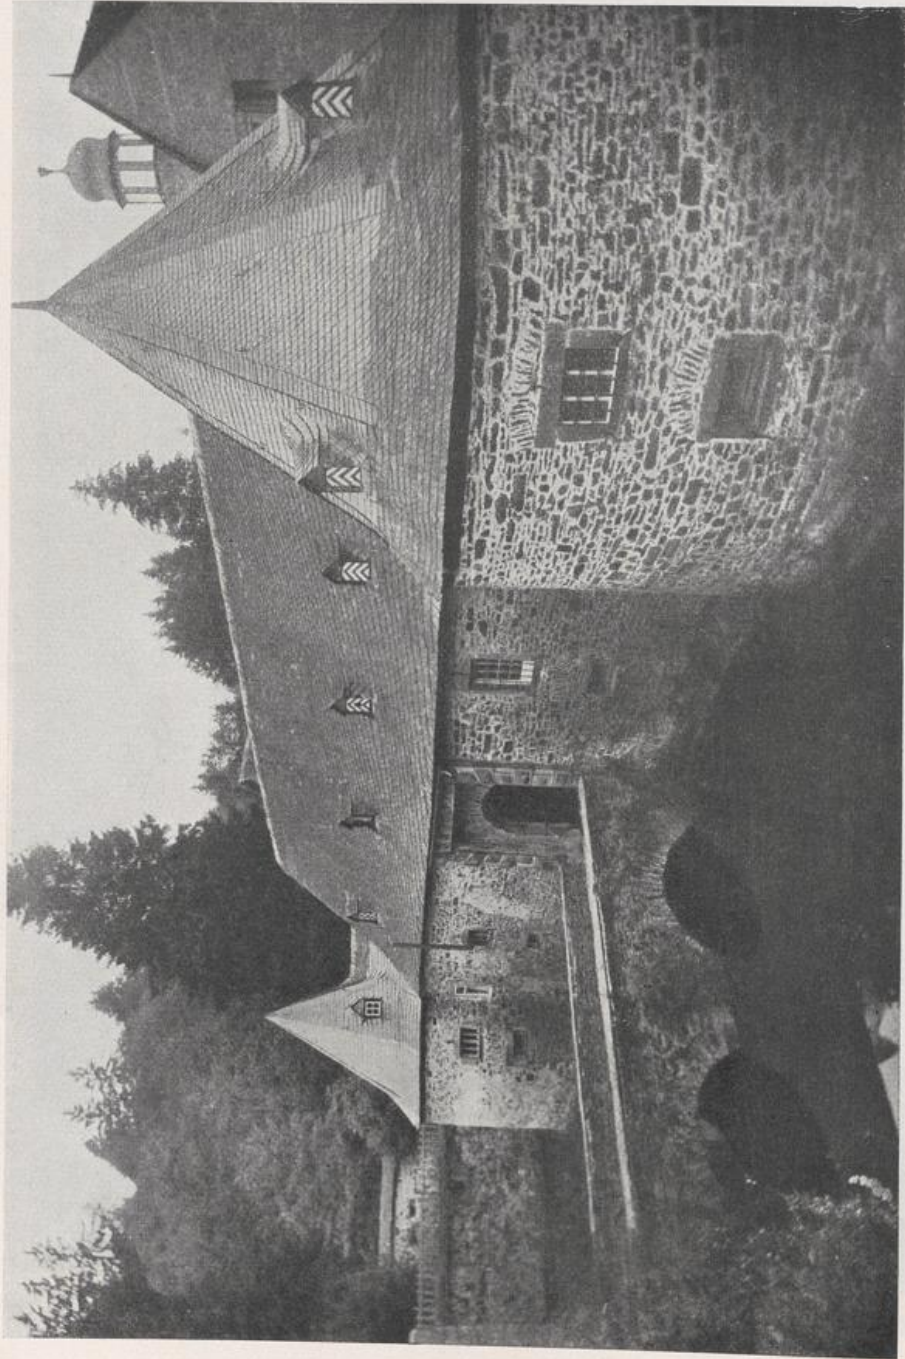

UNIVERSITÄTS-
BIBLIOTHEK
PADERBORN

Rheinische Wasserburgen

Renard, Edmund

Bonn, 1922

32 Schloss Krottorf Im Oberbergischen Torhaus Der Vorburg Der Vorburg
Mitte 16. Jh.

[urn:nbn:de:hbz:466:1-72088](https://nbn-resolving.org/urn:nbn:de:hbz:466:1-72088)

52 SCHLOSS KROTTORF IM OBERBERGISCHEN

TORHAUS DER VORBURG MITTE 16. JH.