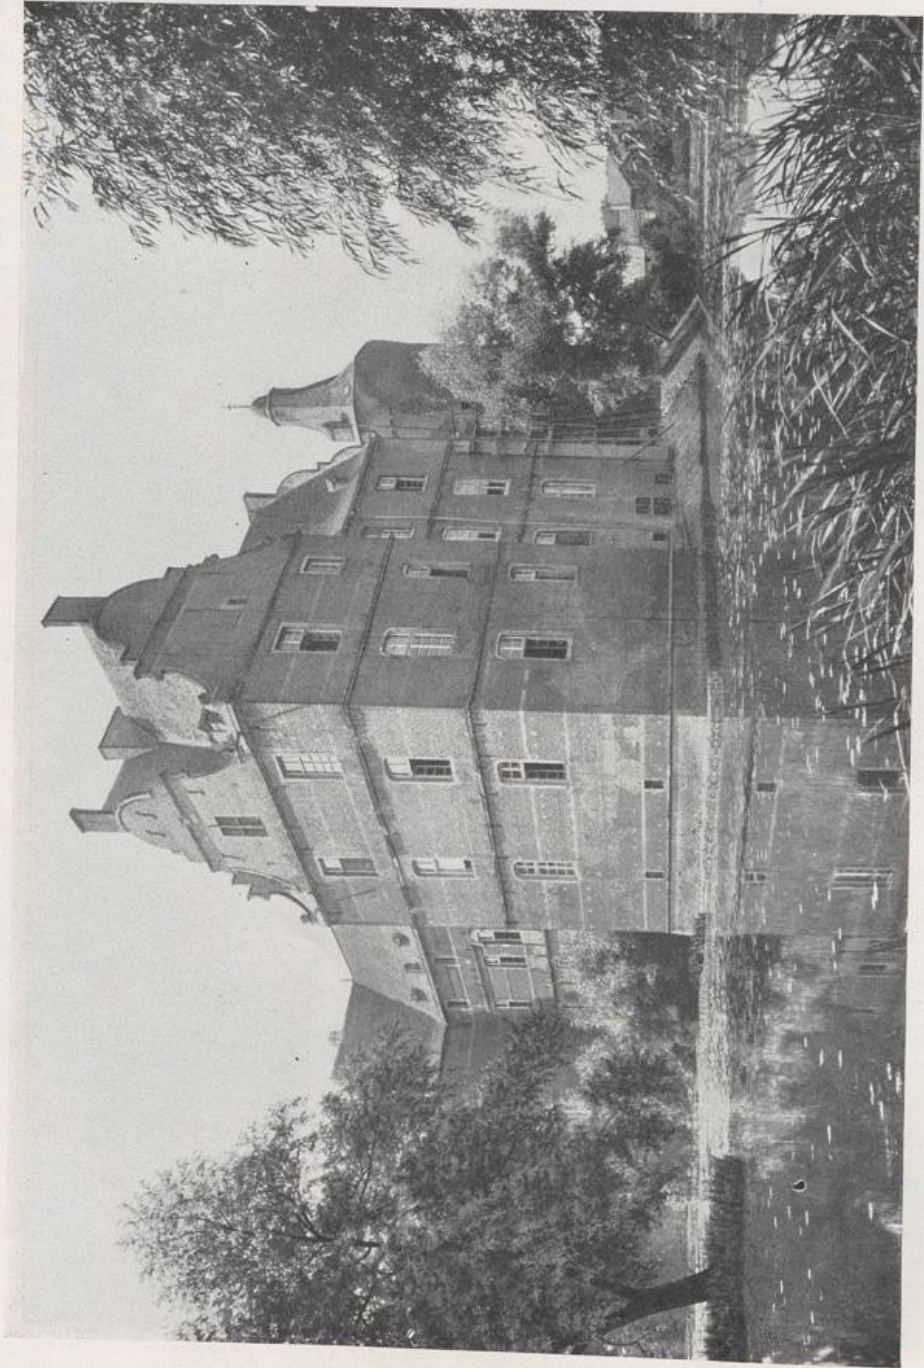

UNIVERSITÄTS-
BIBLIOTHEK
PADERBORN

Rheinische Wasserburgen

Renard, Edmund

Bonn, 1922

36 Schloss Bedburg Im Erfttal. Eckturm 15. Jh. - Das Übrige 2. H. 16. Jh.

[urn:nbn:de:hbz:466:1-72088](https://nbn-resolving.org/urn:nbn:de:hbz:466:1-72088)

56 SCHLOSS BEDBURG IM ERFTTAL.

ECKTURM 15. JH. — DAS ÜBRIGE 2. H. 16. JH.