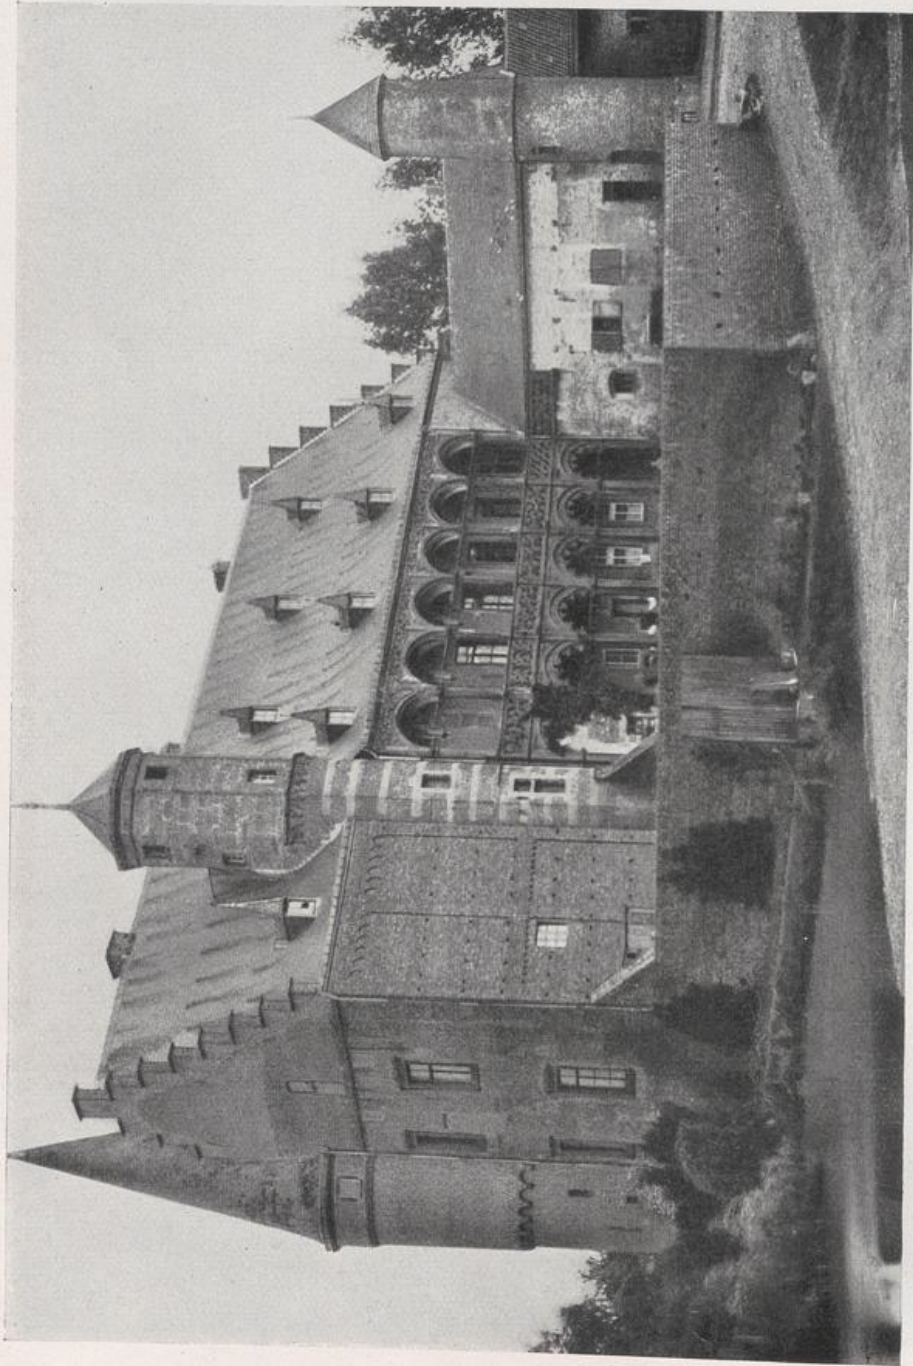

## **Rheinische Wasserburgen**

**Renard, Edmund**

**Bonn, 1922**

38 Burg Binsfeld Bei Düren Anf. 16. Jh. - Loggia 1535.

---

[urn:nbn:de:hbz:466:1-72088](https://nbn-resolving.org/urn:nbn:de:hbz:466:1-72088)