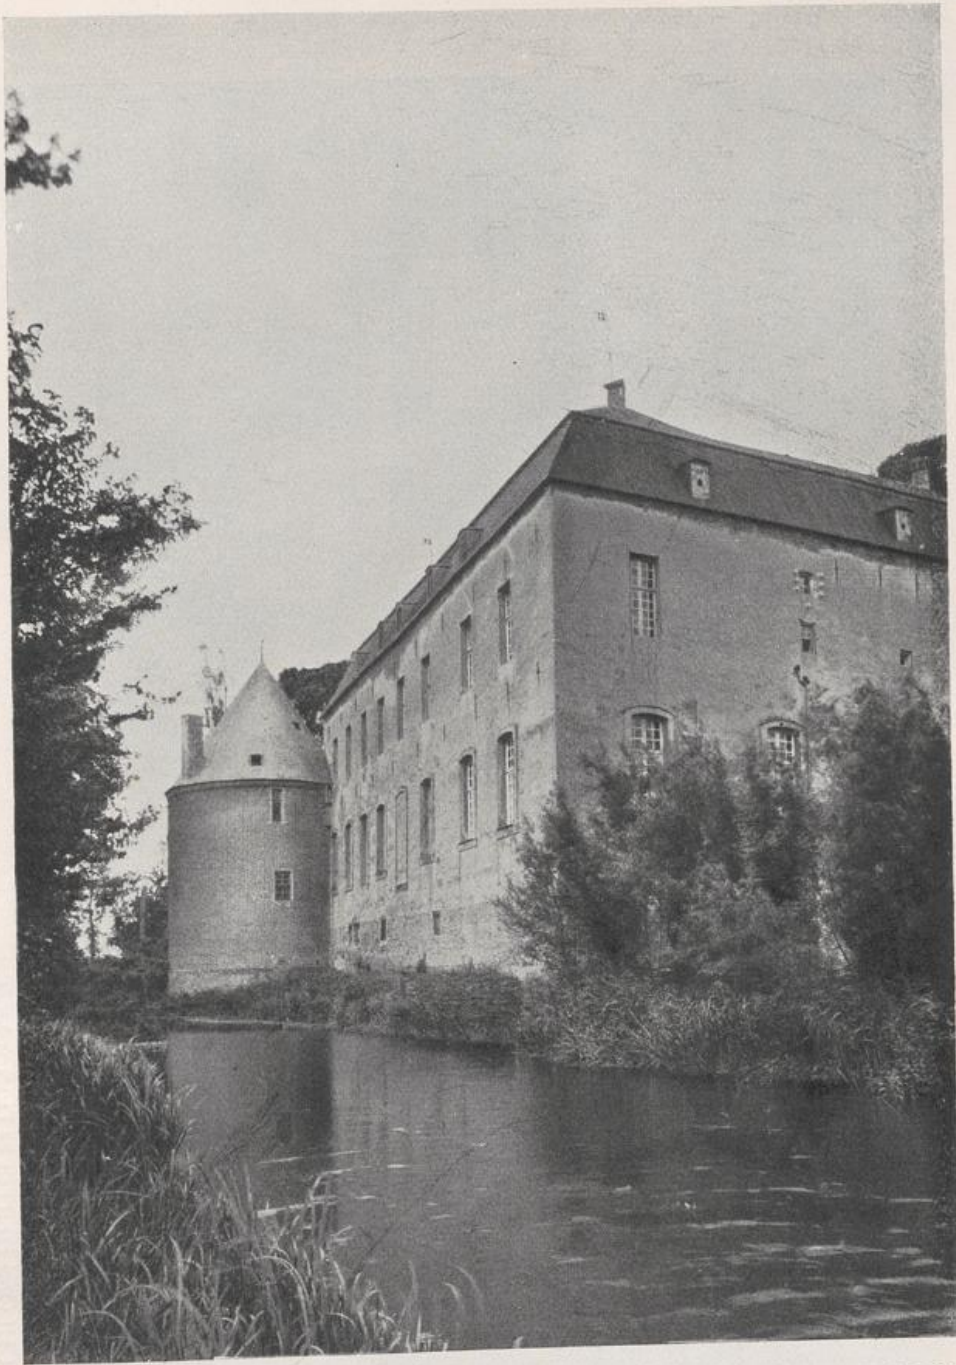

## **Rheinische Wasserburgen**

**Renard, Edmund**

**Bonn, 1922**

53 Schloss Hueth B. Wesel. Turm M. 16. Jh. - Wohnhaus-Umbau 18. Jh.

---

[urn:nbn:de:hbz:466:1-72088](https://nbn-resolving.org/urn:nbn:de:hbz:466:1-72088)

53 SCHLOSS HUETH B. WESEL. TURM M. 16. JH. — WOHNHAUS-UMBAU 18. JH.