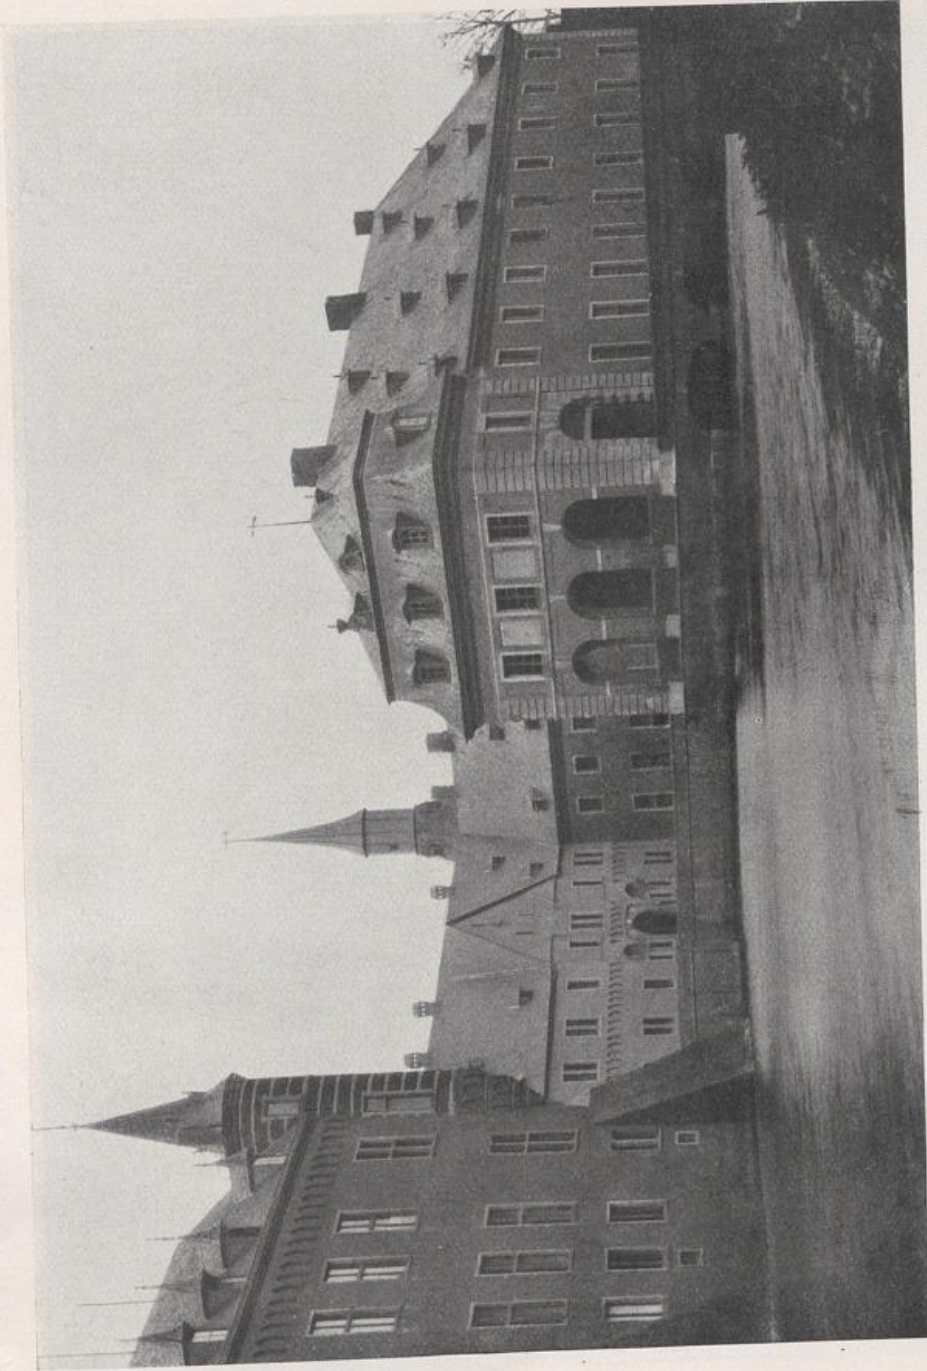

UNIVERSITÄTS-
BIBLIOTHEK
PADERBORN

Rheinische Wasserburgen

Renard, Edmund

Bonn, 1922

55 Schloss Wissen Bei Kevelaer. Vorburg 14. - 15. U. 18. Jh.

[urn:nbn:de:hbz:466:1-72088](https://nbn-resolving.org/urn:nbn:de:hbz:466:1-72088)