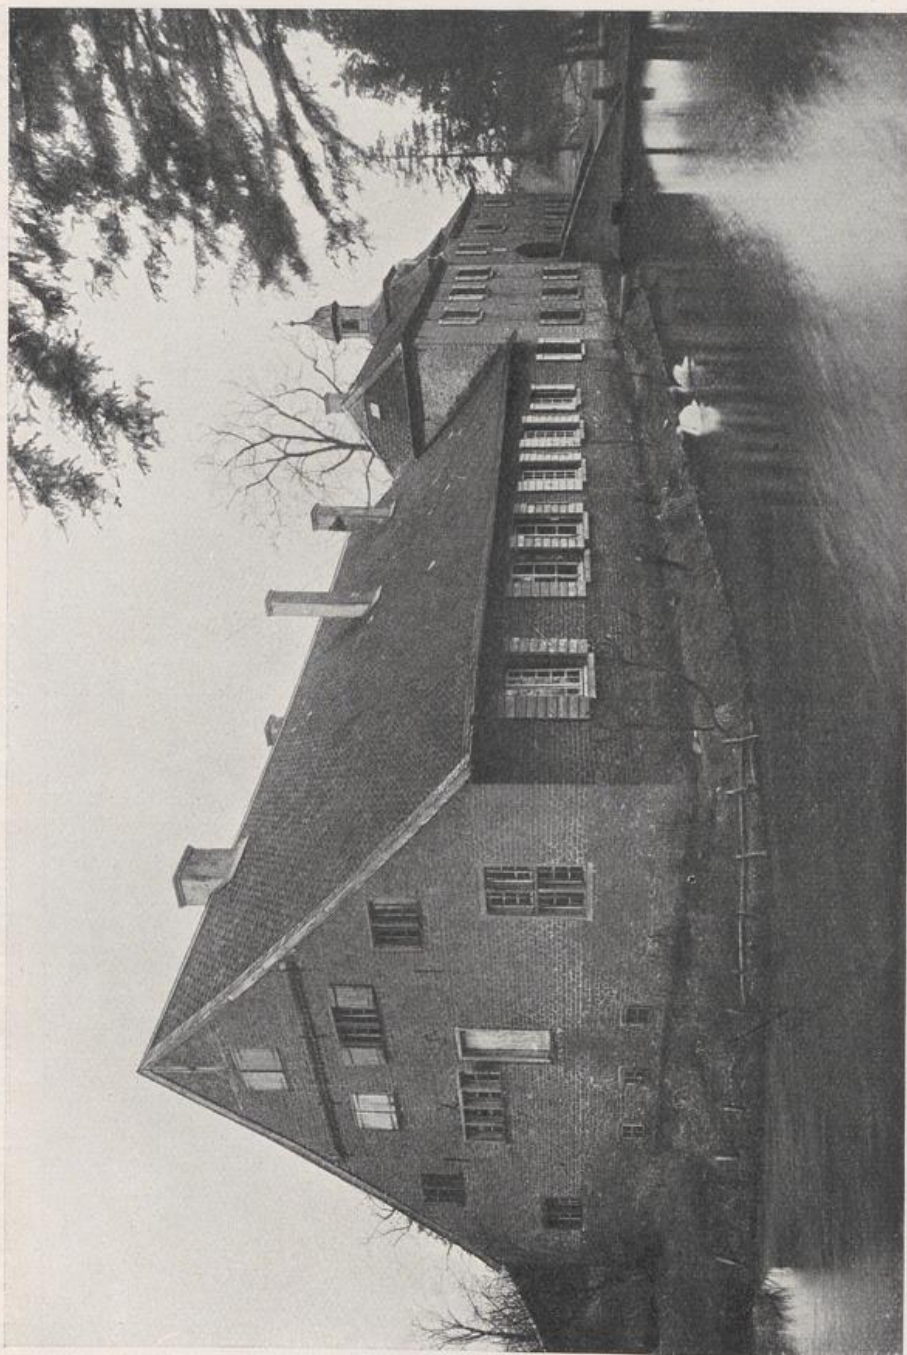

UNIVERSITÄTS-
BIBLIOTHEK
PADERBORN

Rheinische Wasserburgen

Renard, Edmund

Bonn, 1922

62 Niershof Bei Kempen. Befestigte Hofanlage, Wohnhaus 16. Jh. - Torbau
18. Jh.

[urn:nbn:de:hbz:466:1-72088](https://nbn-resolving.org/urn:nbn:de:hbz:466:1-72088)

62 NERSHOF BEI KEMPEN.

BEFESTIGTE HOFANLAGE, WOHNHAUS 16. JH. — TORBAU 18. JH.