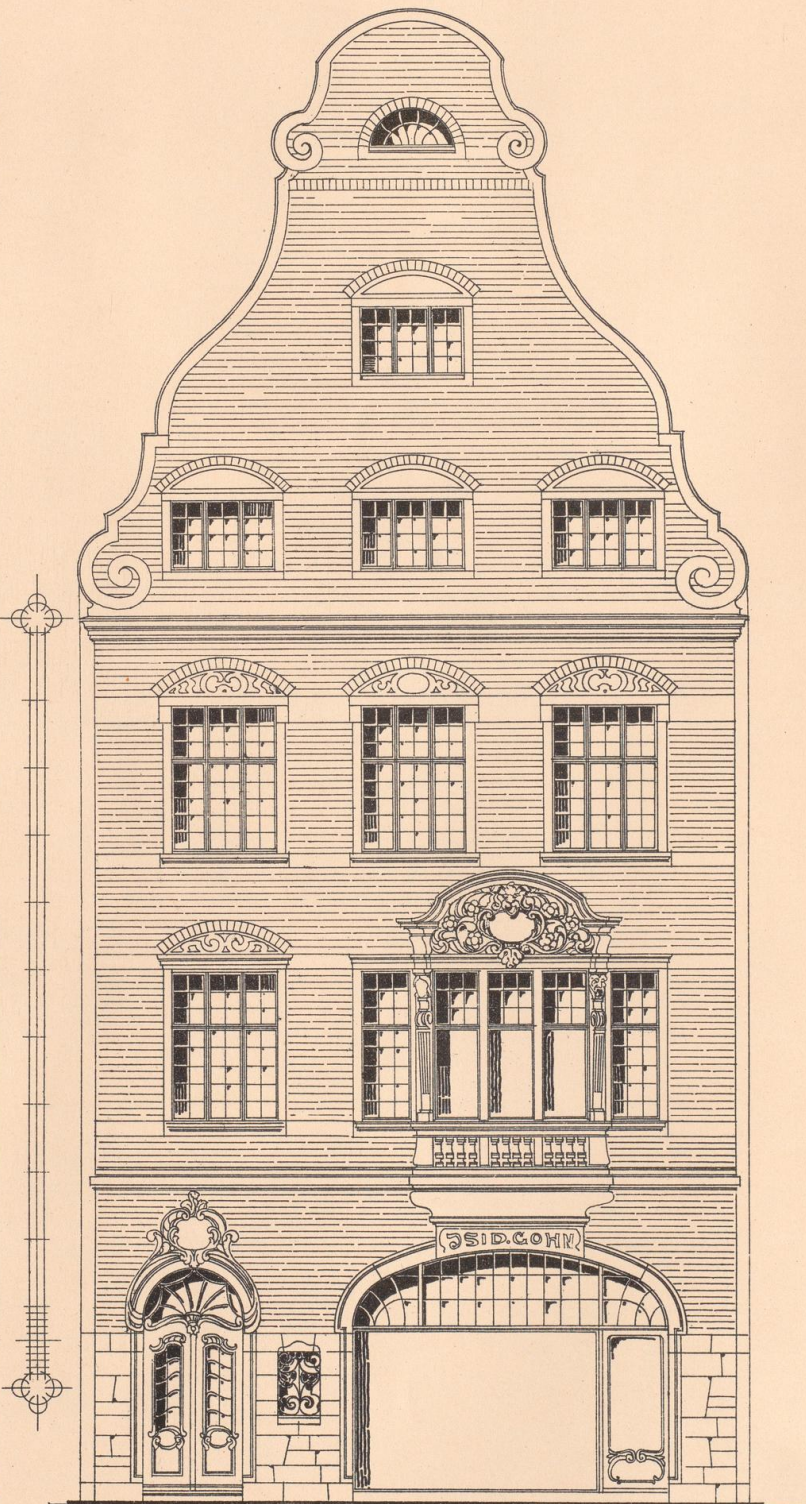

## **Fassaden-Entwürfe für Lübeck**

**Landé, Richard**

**Leipzig, [1901]**

Tafel 27. Haus 2 II. Preis. Haus 4 II. Preis. Architekt: Rohde Und Keil -  
Berlin.

---

[urn:nbn:de:hbz:466:1-71649](https://nbn-resolving.org/urn:nbn:de:hbz:466:1-71649)

Haus 2 II. Preis.

Haus 4 II. Preis.

Architekt: ROHDE UND KEIL  
-BERLIN.

06  
Wwy  
1824