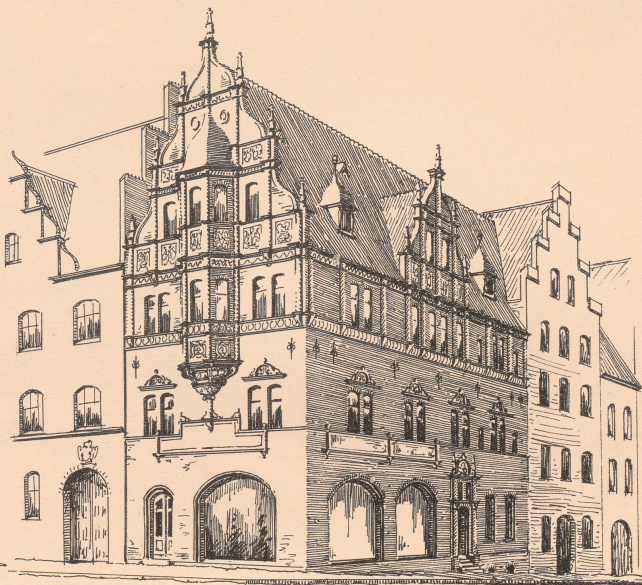

Fassaden-Entwürfe für Lübeck

Landé, Richard

Leipzig, [1901]

Tafel 59. Haus 8. Architekt: Oskar Grothe - Berlin-Wilmersdorf. Haus 9
angekauft.

[urn:nbn:de:hbz:466:1-71649](https://nbn-resolving.org/urn:nbn:de:hbz:466:1-71649)

Haus 8.

Architekt: OSKAR GROTHE-BERLIN-WILMERSDORF.

Haus 9 angekauft.

06
WVY
1824