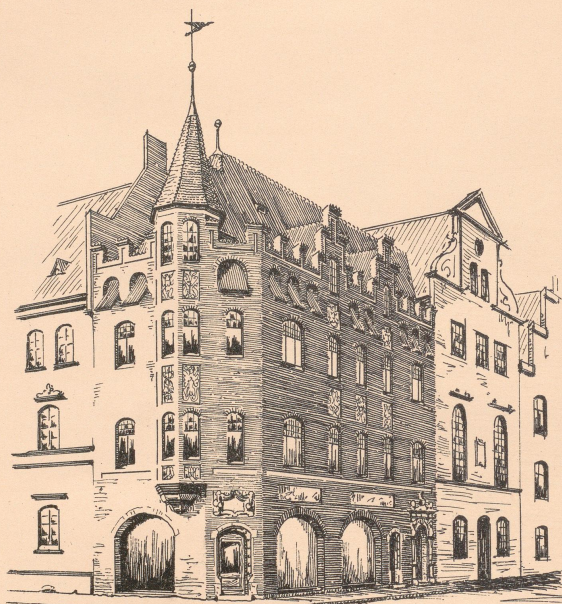

Fassaden-Entwürfe für Lübeck

Landé, Richard

Leipzig, [1901]

Tafel 59. Haus 8. Architekt: Oskar Grothe - Berlin-Wilmersdorf. Haus 9
angekauft.

[urn:nbn:de:hbz:466:1-71649](https://nbn-resolving.org/urn:nbn:de:hbz:466:1-71649)

Haus 8.

Architekt: OSKAR GROTHE-BERLIN-WILMERSDORF.

Haus 9 angekauft.

06
WVY
1824