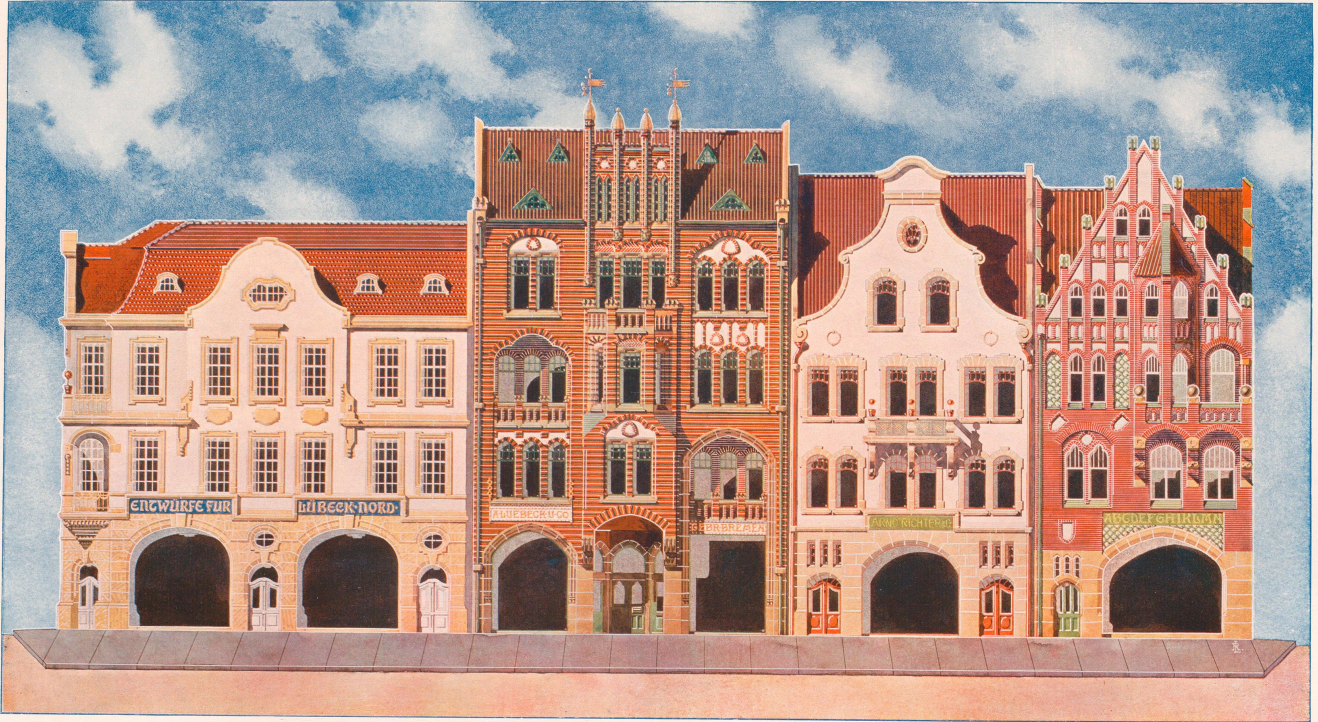

Architekt: RICHARD LANDÉ-LEIPZIG.

„Fassadenentwürfe für Lübeck“

Deutscher Architektur-Verlag, Leipzig