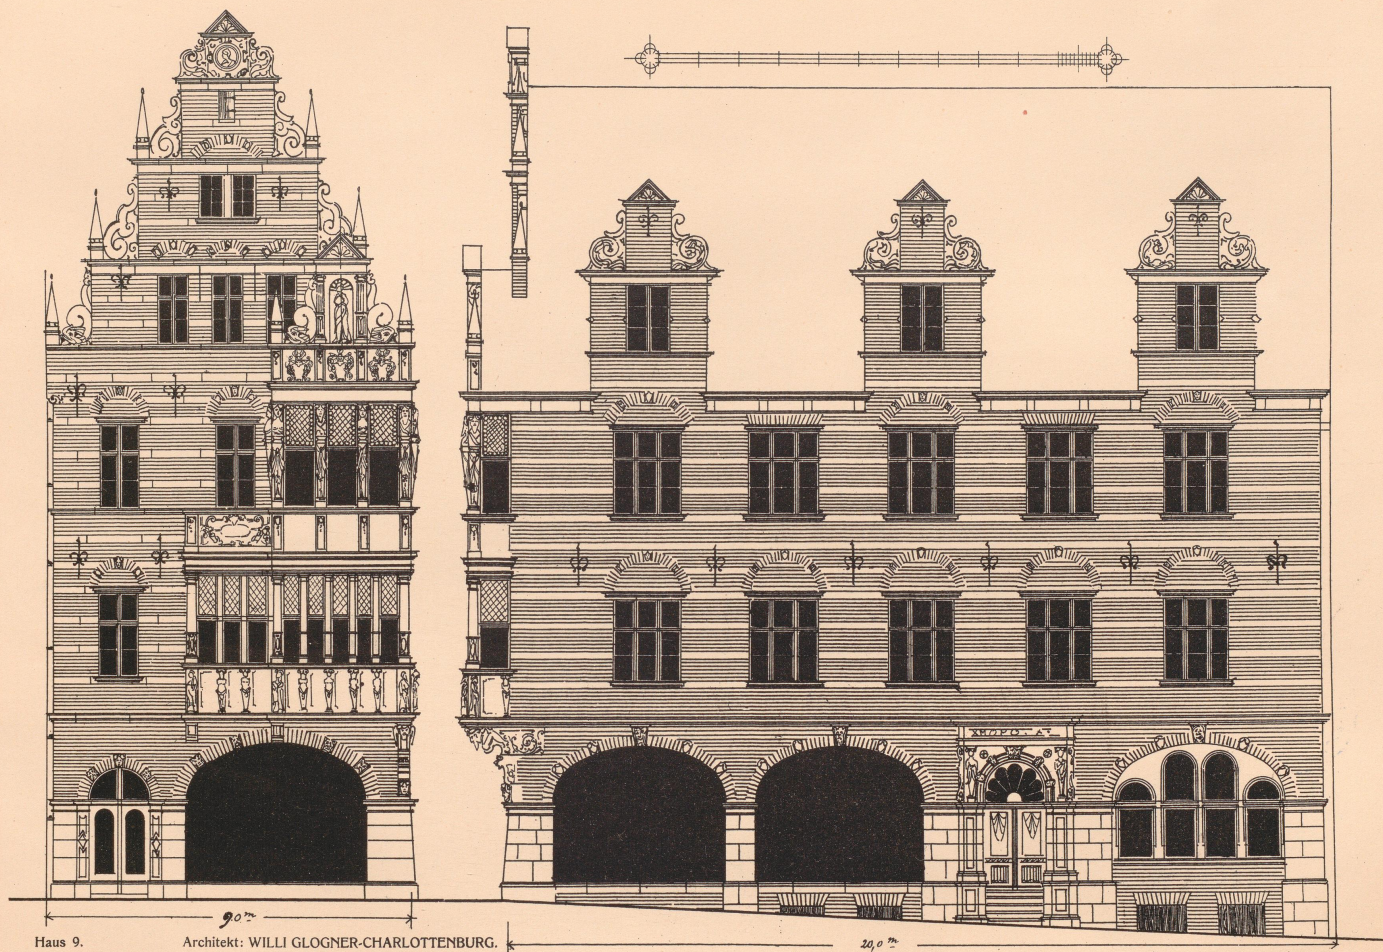

UNIVERSITÄTS-
BIBLIOTHEK
PADERBORN

Fassaden-Entwürfe für Lübeck

Landé, Richard

Leipzig, [1901]

Tafel 66. Haus 9. Architekt: Willi Glogner - Charlottenburg.

[urn:nbn:de:hbz:466:1-71649](https://nbn-resolving.org/urn:nbn:de:hbz:466:1-71649)

Haus 9.

Architekt: WILLI GLOGNER-CHARLOTTENBURG.

29,0 m

428V
1821
1mm
90