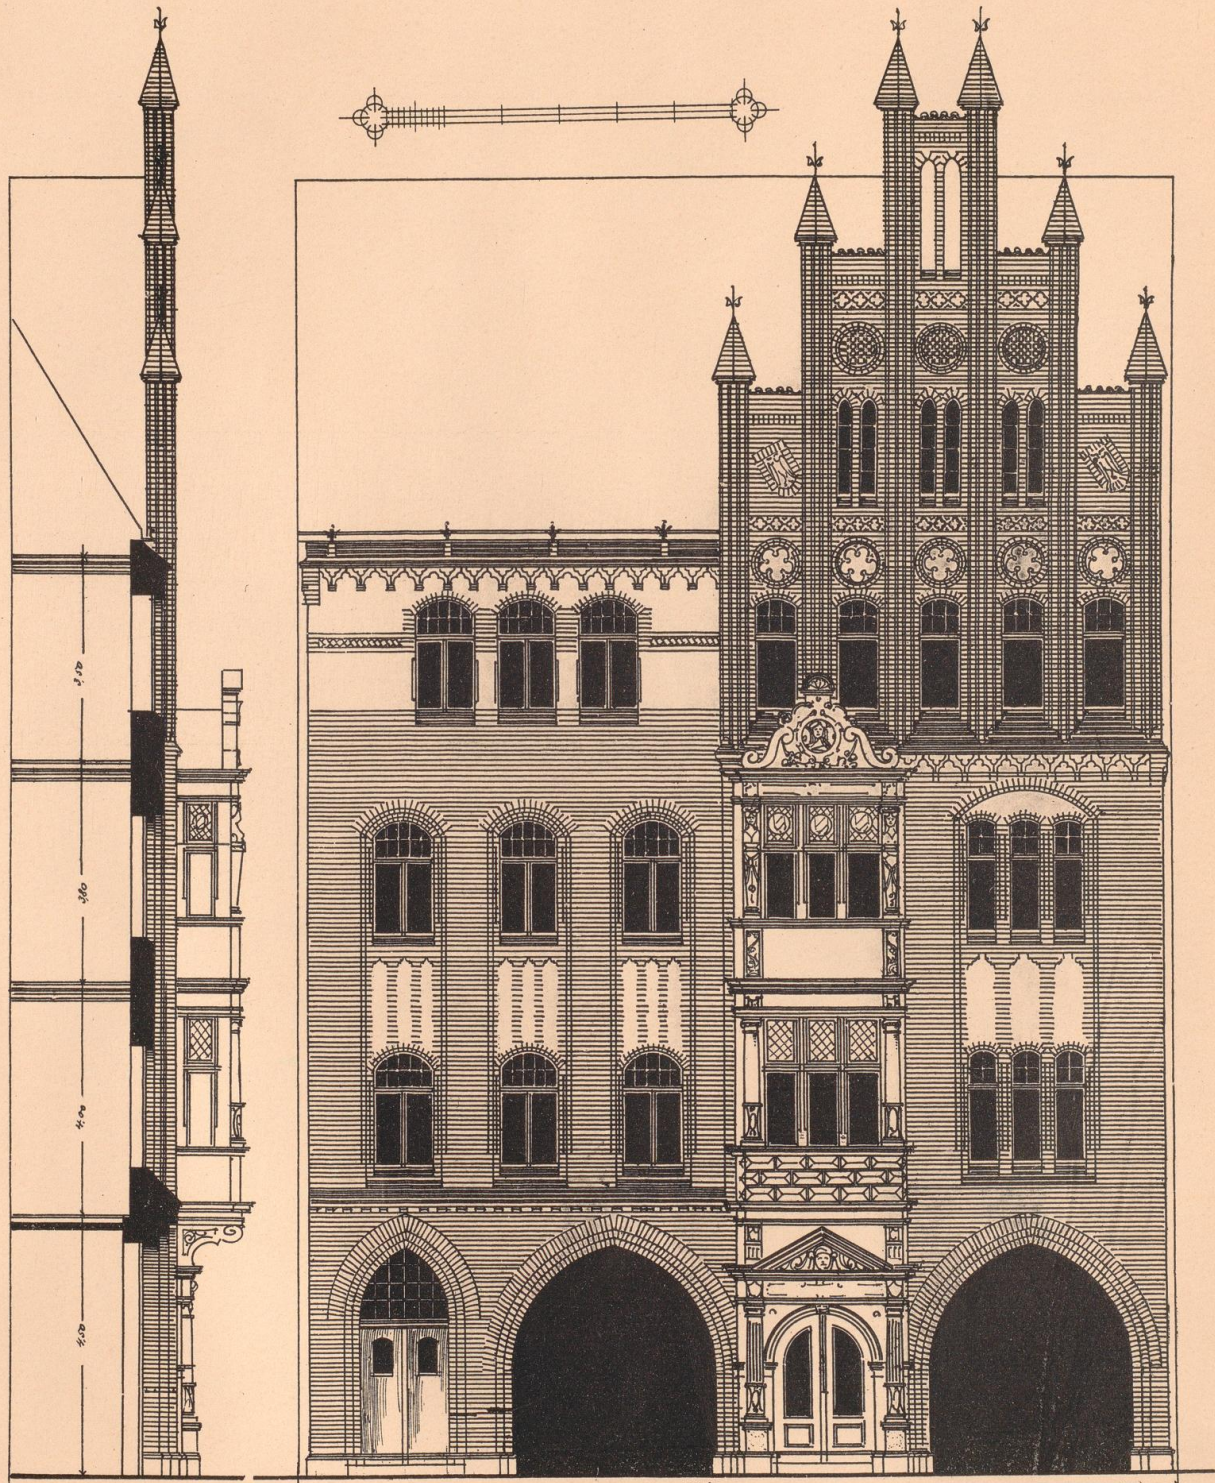

UNIVERSITÄTS-
BIBLIOTHEK
PADERBORN

Fassaden-Entwürfe für Lübeck

Landé, Richard

Leipzig, [1901]

Tafel 74. Haus 6 Architekt: Willi Glogner - Charlottenburg.

[urn:nbn:de:hbz:466:1-71649](https://nbn-resolving.org/urn:nbn:de:hbz:466:1-71649)

Haus 6

190

Architekt: WILLI GLOGNER-CHARLOTTENBURG.

06
Wwy
1824