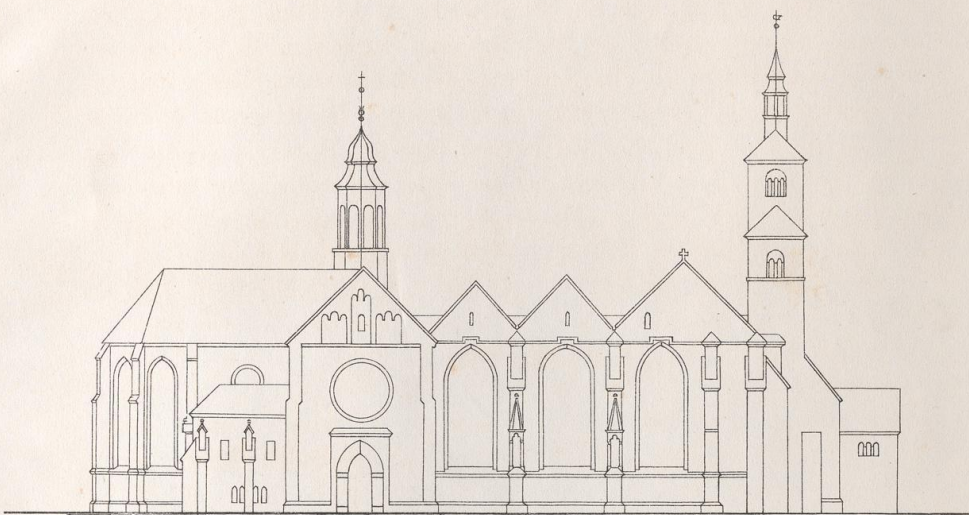

UNIVERSITÄTS-
BIBLIOTHEK
PADERBORN

Das Steinwerk der alten Fenster des Domes zu Minden in Westfalen

Moelle, Wilhelm

Minden i. W., 1881

Dom zu Minden.

[urn:nbn:de:hbz:466:1-72520](https://nbn-resolving.org/urn:nbn:de:hbz:466:1-72520)

Dom zu Minden.

10 5 0 10 20 30 40 50 Meter.