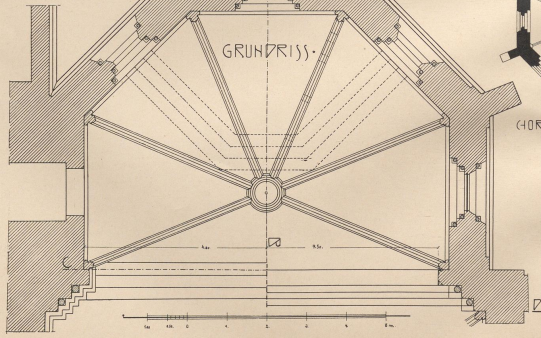

KATHOLISCHE KIRCHE zu GROSS-LICHTERFELDE.

ARCHITEKT: GEH. REG.-RAT PROF. CHRISTOPH HEHL zu CHARLOTTENBURG.

SECHSTEILIGES
KREUZGEWÖLBE
MIT REINGEWÖLBTEN KAPITÄN

SCHNITT C-D

SCHNITT A-B

GRUNDRISS

CHOR mit LANGGIEBEL-TURM

FIG 2 ALLE RIPPEN HÄUSENGLEICHEN HALBMESSER

STERNGEWÖLBE MIT REINEN KUGELKAPITÄN

FIG 3

FIG 4

DIE RIPPEN HABEN UNGLEICHE HALBMESSER

ÜBER SECHSTEILIGEM GRUNDRISS