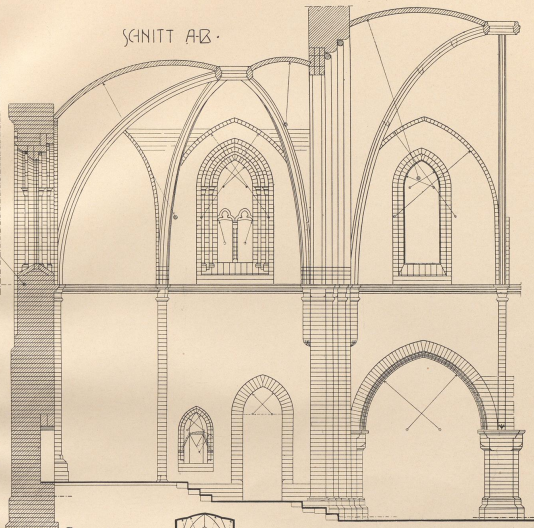

KATHOLISCHE KIRCHE zu GROSS-LICHTERFELDE.

ARCHITEKT: GEH. REG.-RAT PROF. CHRISTOPH HEHL zu CHARLOTTENBURG.

SECHSTEILIGES
KREUZGEWÖLBE
MIT REINGEWÖLBTEN KAPITÄN

SCHNITT C-D

SCHNITT A-B

GRUNDRISS

CHOR mit LANGGIEBEL-TURM

FIG 2 ALLE RIPPEN HÄUSENGLEICHEN HALBMESSER

STERNGEWÖLBE MIT REINEN KUGELKAPITÄN

FIG 3

FIG 4

DIE RIPPEN HABEN UNGLEICHE HALBMESSER

ÜBER SECHSTEILIGEM GRUNDRISS