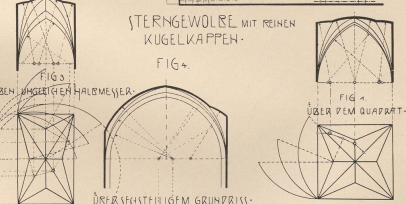

KATHOLISCHE KIRCHE zu GROSS-LICHTERFELDE.

ARCHITEKT: GEH. REG.-RAT PROF. CHRISTOPH HEHL zu CHARLOTTENBURG.

SECHSTEILIGES
KREUZGEWÖLBE
MIT REINGEWÖLBTEN KAPITÄN

SCHNITT C-D

SCHNITT A-B

GRUNDRISS

CHOR mit LANGGIEBEL-TURM

FIG 2 ALLE RIPPEN HÄUSENGLEICHEN HALBMESSER

STERNGEWÖLBE MIT REINEN KUGELKAPITÄN

FIG 3

FIG 4

DIE RIPPEN HABEN UNGLEICHE HALBMESSER

ÜBER SECHSTEILIGEM GRUNDRISS