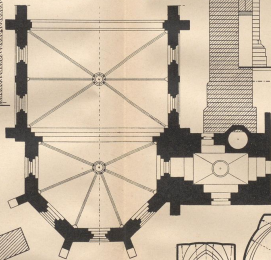

KATHOLISCHE KIRCHE zu GROSS-LICHTERFELDE.

ARCHITEKT: GEH. REG.-RAT PROF. CHRISTOPH HEHL zu CHARLOTTENBURG.

SECHSTEILIGES
KREUZGEWÖLBE
MIT REINGEWÖLBTEN KAPITÄN

SCHNITT C-D

SCHNITT A-B

GRUNDRISS

CHOR mit LANGGIEBEL-TURM

FIG 2 ALLE RIPPEN HÄUSENGLEICHEN HALBMESSER

STERNGEWÖLBE MIT REINEN KUGELKAPITÄN

FIG 3

FIG 4

DIE RIPPEN HABEN UNGLEICHE HALBMESSER

ÜBER SECHSTEILIGEM GRUNDRISS