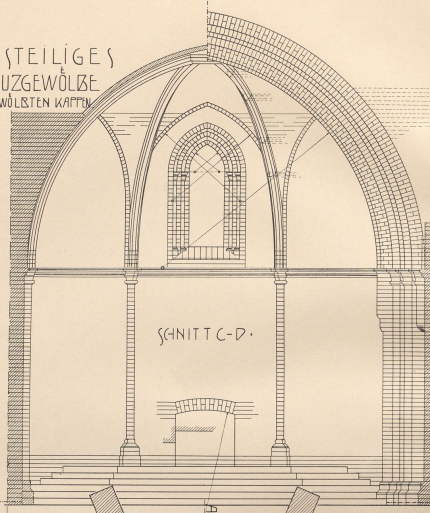

UNIVERSITÄTS-
BIBLIOTHEK
PADERBORN

Moderne Decken und Gewölbe

Scriba, Ernst

Berlin, 1906

Tafel XV u. XVI. Katholische Kirche zu Gross-Lichterfelde.

[urn:nbn:de:hbz:466:1-72352](https://nbn-resolving.org/urn:nbn:de:hbz:466:1-72352)

KATHOLISCHE KIRCHE zu GROSS-LICHTERFELDE.

ARCHITEKT: GEH. REG.-RAT PROF. CHRISTOPH HEHL zu CHARLOTTENBURG.

SECHSTEILIGES
KREUZGEWÖLBE
MIT REINGEWÖLBTEN KAPITÄN

SCHNITT C-D

SCHNITT A-B

GRUNDRISS

CHOR mit LANGGIEBEL-TURM

FIG 2 ALLE RIPPEN HÄUSENGLEICHEN HALBMESSER

STERNGEWÖLBE MIT REINEN KUGELKAPITÄN

FIG 3

FIG 4

DIE RIPPEN HABEN UNGLEICHE HALBMESSER

ÜBER SECHSTEILIGEM GRUNDRISS