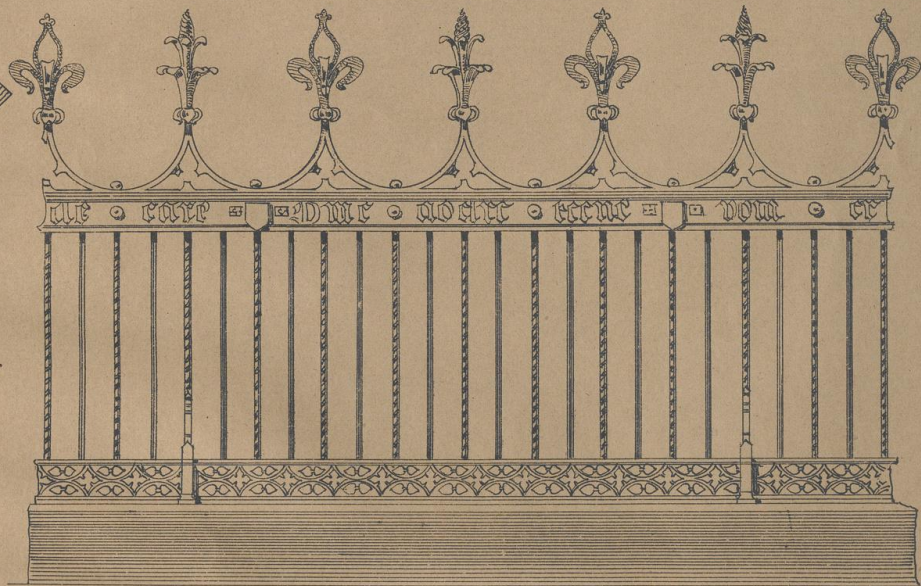

# **Schmiedeisen**

**Bischoff, Eugen**

**Karlsruhe, [1891]**

Blatt 4.

---

[urn:nbn:de:hbz:466:1-72568](https://nbn-resolving.org/urn:nbn:de:hbz:466:1-72568)

EINFASSUNGS-GITTER  
MIT PROFILEN IN NATÜRLICHER GRÖSSE.

GITTER-  
ABSCHLUSS.

BALCON-  
GITTER.

BLATT 5.

WIRTHSHAUSCHILD IN RUNDEISEN.

NACHSPITZEN