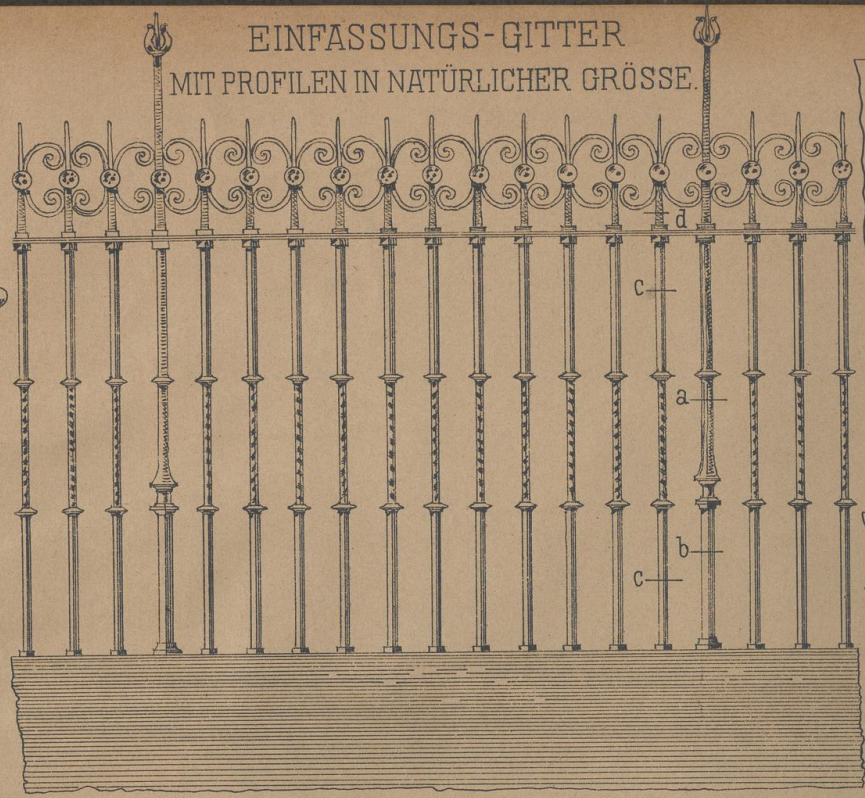

# **Schmiedeisen**

**Bischoff, Eugen**

**Karlsruhe, [1891]**

Blatt 4.

---

[urn:nbn:de:hbz:466:1-72568](https://nbn-resolving.org/urn:nbn:de:hbz:466:1-72568)

EINFASSUNGS-GITTER  
MIT PROFILEN IN NATÜRLICHER GRÖSSE.