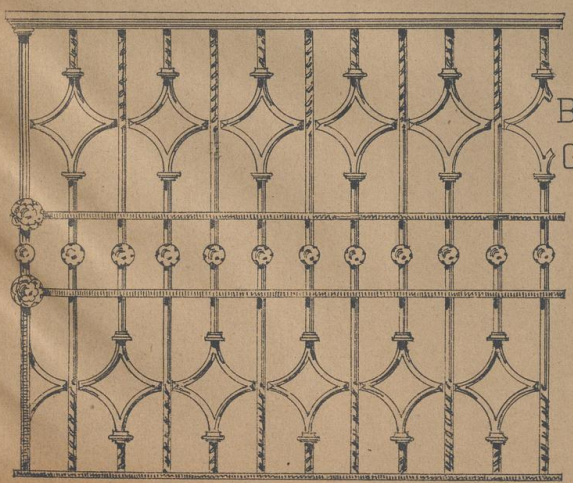

# **Schmiedeisen**

**Bischoff, Eugen**

**Karlsruhe, [1891]**

Blatt 4.

---

[urn:nbn:de:hbz:466:1-72568](https://nbn-resolving.org/urn:nbn:de:hbz:466:1-72568)

EINFASSUNGS-GITTER  
MIT PROFILEN IN NATÜRLICHER GRÖSSE.

GITTER-  
ABSCHLUSS.

BALCON-  
GITTER.

BLATT 5.

WIRTHSHAUSCHILD IN RUNDEISEN.

NACHSPITZEN