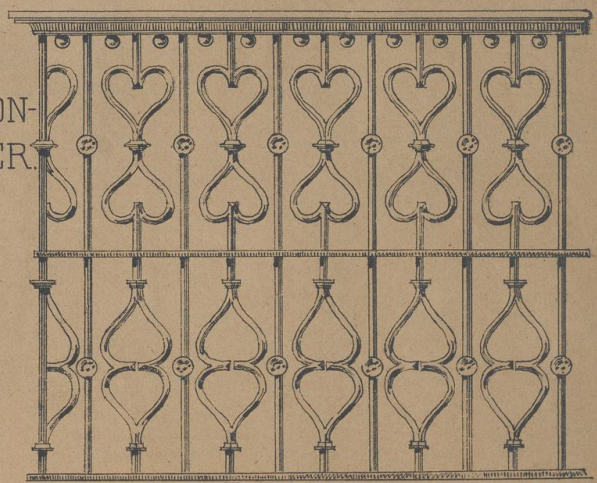

# **Schmiedeisen**

**Bischoff, Eugen**

**Karlsruhe, [1891]**

Blatt 4.

---

[urn:nbn:de:hbz:466:1-72568](https://nbn-resolving.org/urn:nbn:de:hbz:466:1-72568)

EINFASSUNGS-GITTER  
MIT PROFILEN IN NATÜRLICHER GRÖSSE.

GITTER-  
ABSCHLUSS.

BALCON-  
GITTER.

BLATT 5.

WIRTHSHAUSCHILD IN RUNDEISEN.

NACHSPITZEN