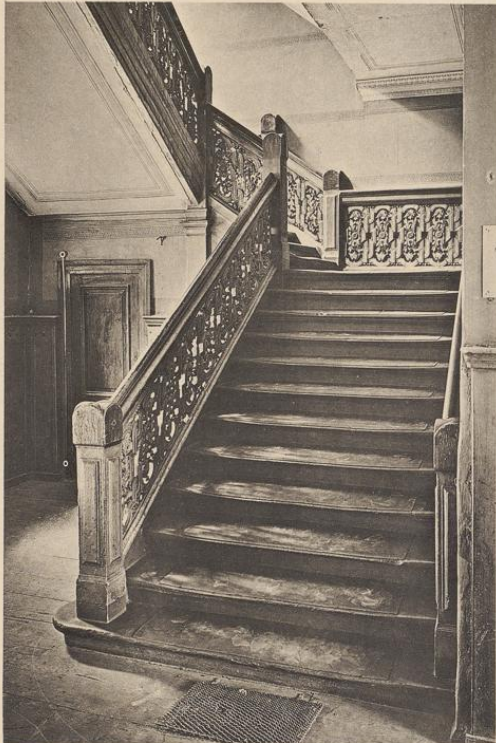

UNIVERSITÄTS-
BIBLIOTHEK
PADERBORN

Älteres Berliner Bauhandwerk

Seeck, Franz

Berlin, 1912

No. 27. Glastür, Propststraße 10

[urn:nbn:de:hbz:466:1-72581](https://nbn-resolving.org/urn:nbn:de:hbz:466:1-72581)